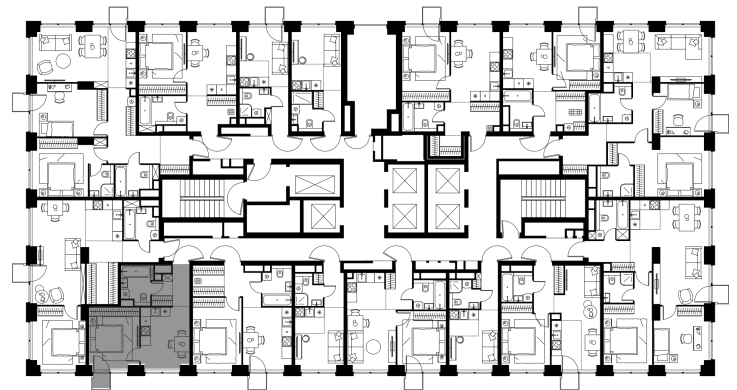

Квартиру можно купить онлайн!

Рассказываем, как купить онлайн на нашем сайте — просто отсканируйте QR-код

[Смотреть на сайте](#)

Отсканируйте QR-код и посмотрите эту квартиру на [Level.ru](https://level.ru)