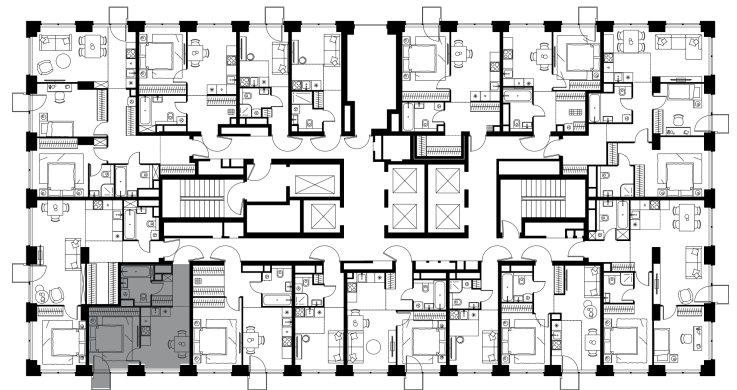

Квартиру можно купить онлайн!

Рассказываем, как купить онлайн на нашем сайте — просто отсканируйте QR-код

[Смотреть на сайте](#)

Отсканируйте QR-код и посмотрите эту квартиру на [Level.ru](#)