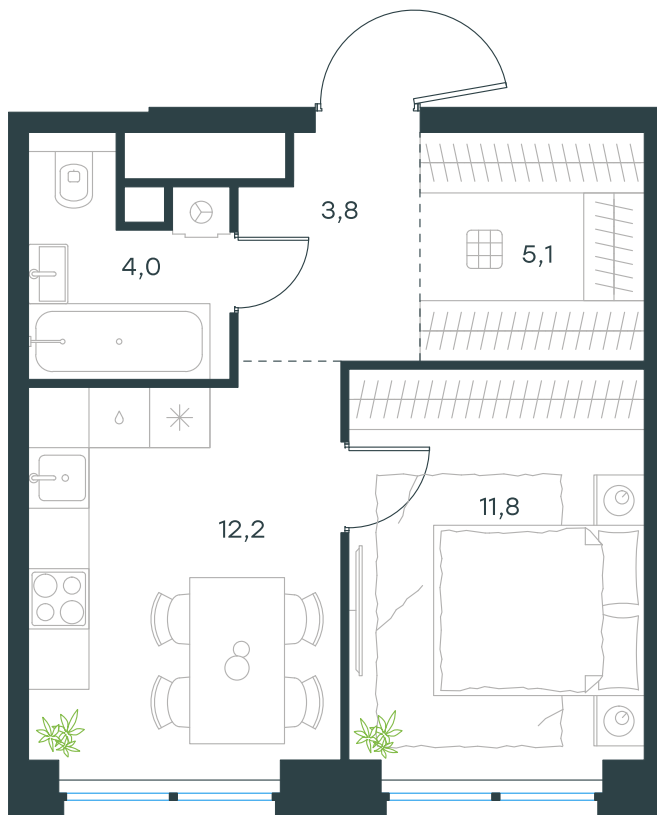

Благоустройство и фасады

Лобби

Планировка квартиры: 2-343

Характеристики

**1-комн.
квартира, 36,9 м²**

Выдача ключей: II квартал 2028

Проект	Level Звенигородская, этап 1
Этаж	25 из 64
Корпус	2
Тип отделки	Без отделки
Высота потолка	2,7 м
Цена за м²	413 910 руб.
Расположение	м.Звенигородская
Окна выходят	На город