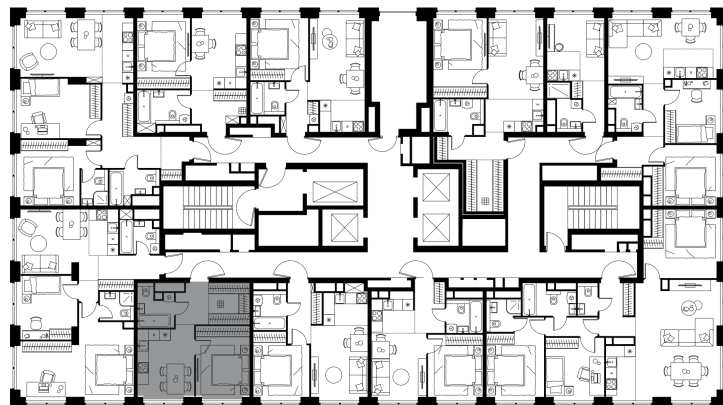

Квартиру можно купить онлайн!

Рассказываем, как купить онлайн на нашем сайте — просто отсканируйте QR-код

[Смотреть на сайте](#)

Отсканируйте QR-код и посмотрите эту квартиру на [Level.ru](#)