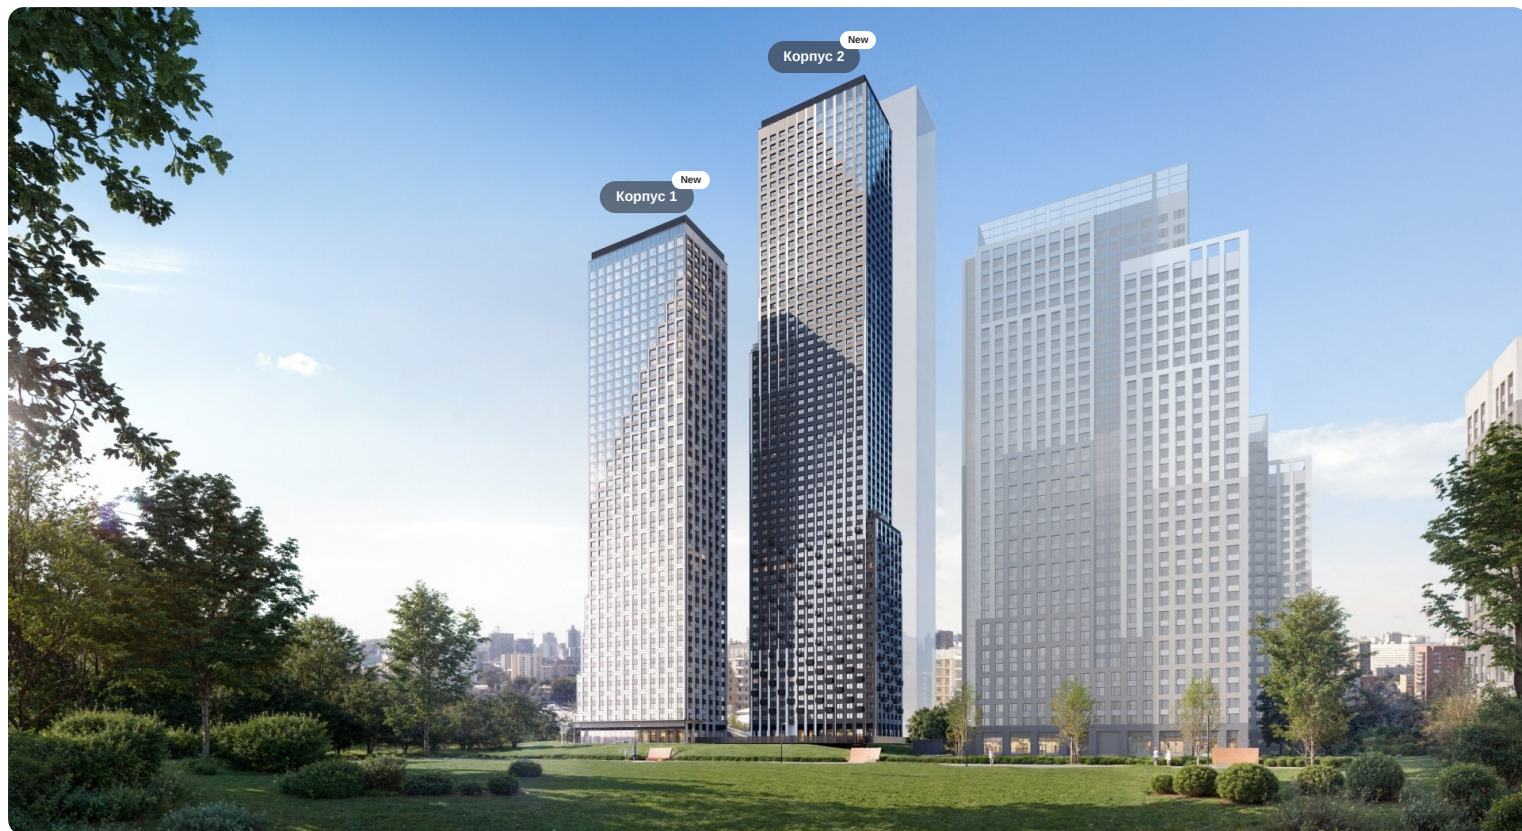

Level

Звенигородская,

этап 1

г. Москва, 3-й Силикатный пр.,
вл. 6

Level Звенигородская, этап 1

О проекте

Жилой комплекс классов бизнес и комфорт+ из трёх корпусов в престижном районе на северо-западе столицы.

Современная архитектура, близость к центру города, 1000 га парков в окружении.

Преимущества

- Престижный район Хорошёво-Мнёвники;
- 5 минут пешком до станции метро «Звенигородская» (в перспективе);
- 4 минуты на автомобиле до ТТК;
- Выразительная архитектура, вдохновлённая природой;
- Виды на реку, город и Москва-Сити;
- Закрытый безопасный двор 0,45 га;
- 20 вариантов планировочных решений.

Благоустройство и фасады

Лобби

Планировка квартиры: 2-442

Характеристики

**1-комн.
квартира, 36,9 м²**

Выдача ключей: II квартал 2028

Проект	Level Звенигородская, этап 1
Этаж	34 из 64
Корпус	2
Тип отделки	Без отделки
Высота потолка	2,7 м
Цена за м²	421 263 руб.
Расположение	м.Звенигородская
Окна выходят	На город