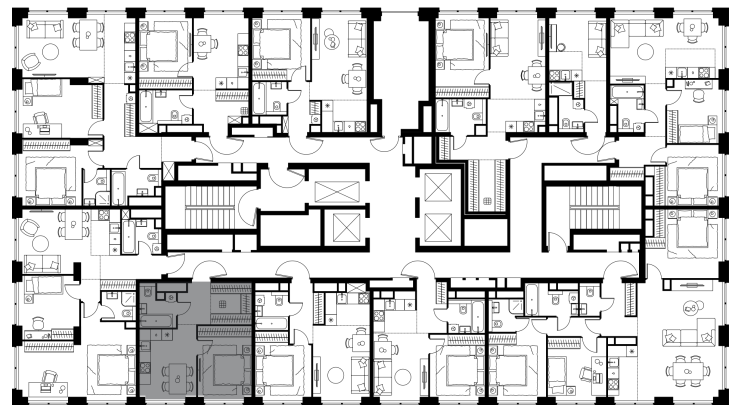

Квартиру можно купить онлайн!

Рассказываем, как купить онлайн на нашем сайте — просто отсканируйте QR-код

[Смотреть на сайте](#)

Отсканируйте QR-код и посмотрите эту квартиру на [Level.ru](#)