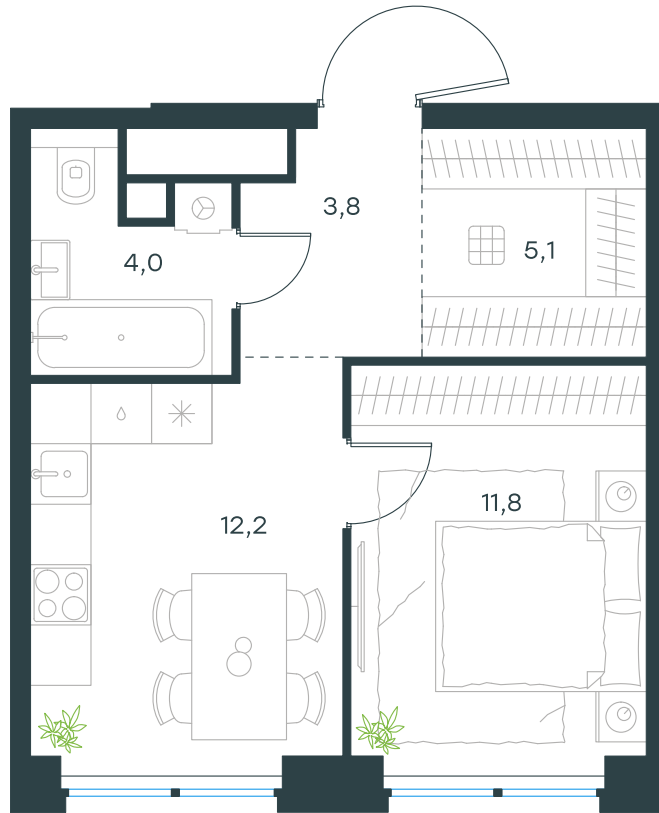

Благоустройство и фасады

Лобби

Планировка квартиры: 2-442

Характеристики

**1-комн.
квартира, 36,9 м²**

Выдача ключей: II квартал 2028

Проект	Level Звенигородская, этап 1
Этаж	34 из 64
Корпус	2
Тип отделки	Без отделки
Высота потолка	2,7 м
Цена за м²	421 263 руб.
Расположение	м.Звенигородская
Окна выходят	На город