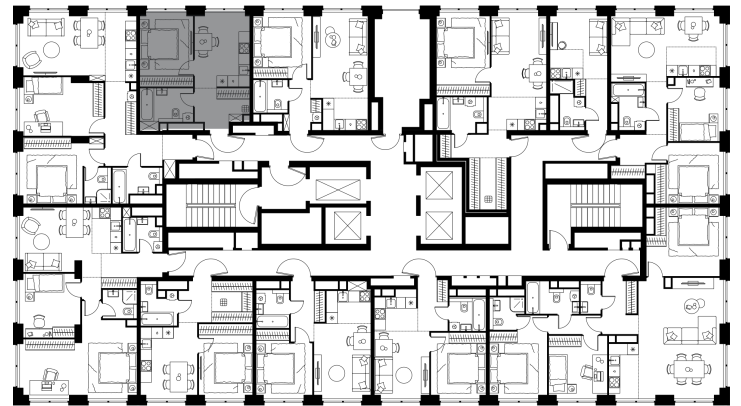

Квартиру можно купить онлайн!

Рассказываем, как купить онлайн на нашем сайте — просто отсканируйте QR-код

[Смотреть на сайте](#)

Отсканируйте QR-код и посмотрите эту квартиру на [Level.ru](#)