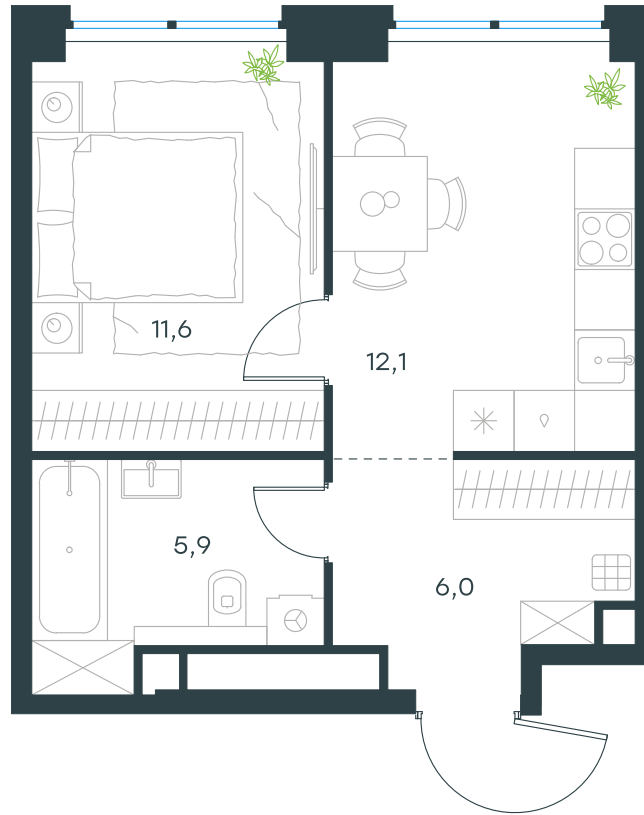

Благоустройство и фасады

Лобби

Планировка квартиры: 2-445

Характеристики

**1-комн.  
квартира, 35,6 м²**

Выдача ключей: II квартал 2028

Проект	Level Звенигородская, этап 1
Этаж	35 из 64
Корпус	2
Тип отделки	Без отделки
Высота потолка	2,7 м
Цена за м²	423 474 руб.
Расположение	м.Звенигородская
Окна выходят	На двор