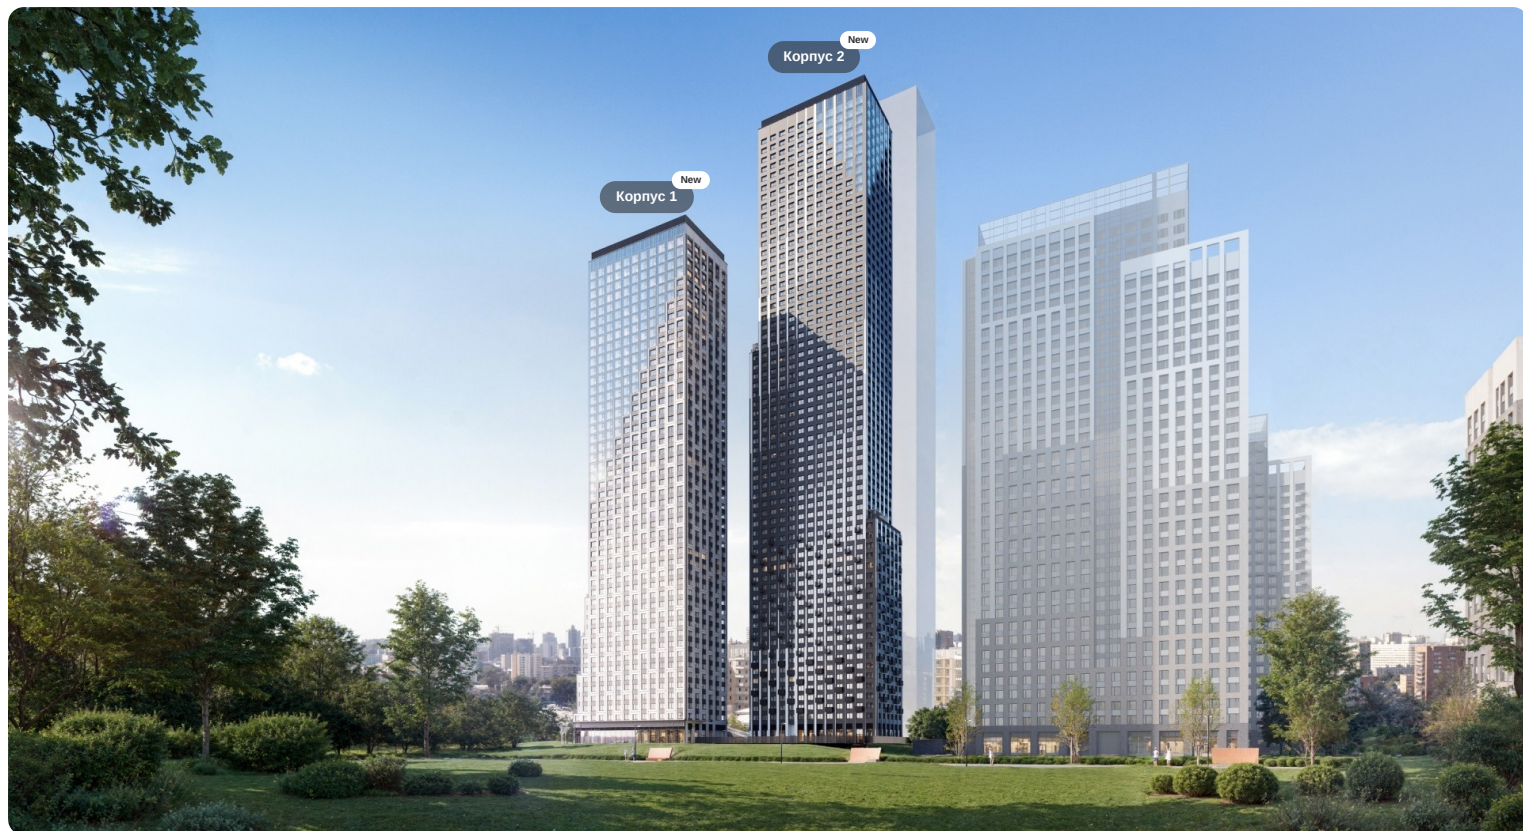

# Level Звенигородская, этап 1

О проекте

Жилой комплекс классов бизнес и комфорт+ из трёх корпусов в престижном районе на северо-западе столицы.

Современная архитектура, близость к центру города, 1000 га парков в окружении.

## Преимущества

- Престижный район Хорошёво-Мнёвники;
- 5 минут пешком до станции метро «Звенигородская» (в перспективе);
- 4 минуты на автомобиле до ТТК;
- Выразительная архитектура, вдохновлённая природой;
- Виды на реку, город и Москва-Сити;
- Закрытый безопасный двор 0,45 га;
- 20 вариантов планировочных решений.