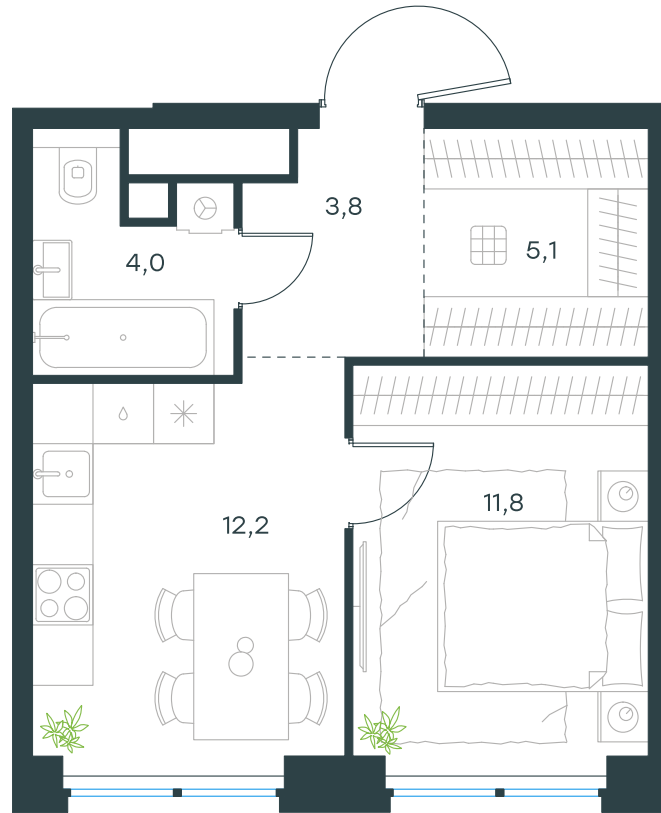

Благоустройство и фасады

Лобби

Планировка квартиры: 2-475

Характеристики

**1-комн.  
квартира, 36,9 м²**

Выдача ключей: II квартал 2028

Проект	Level Звенигородская, этап 1
Этаж	37 из 64
Корпус	2
Тип отделки	Без отделки
Высота потолка	2,7 м
Цена за м²	427 800 руб.
Расположение	м.Звенигородская
Окна выходят	На реку