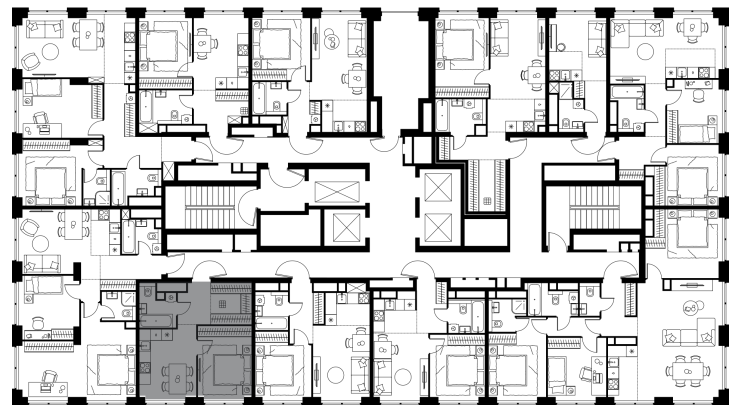

Квартиру можно купить онлайн!

Рассказываем, как купить онлайн на нашем сайте — просто отсканируйте QR-код

[Смотреть на сайте](#)

Отсканируйте QR-код и посмотрите эту квартиру на [Level.ru](#)