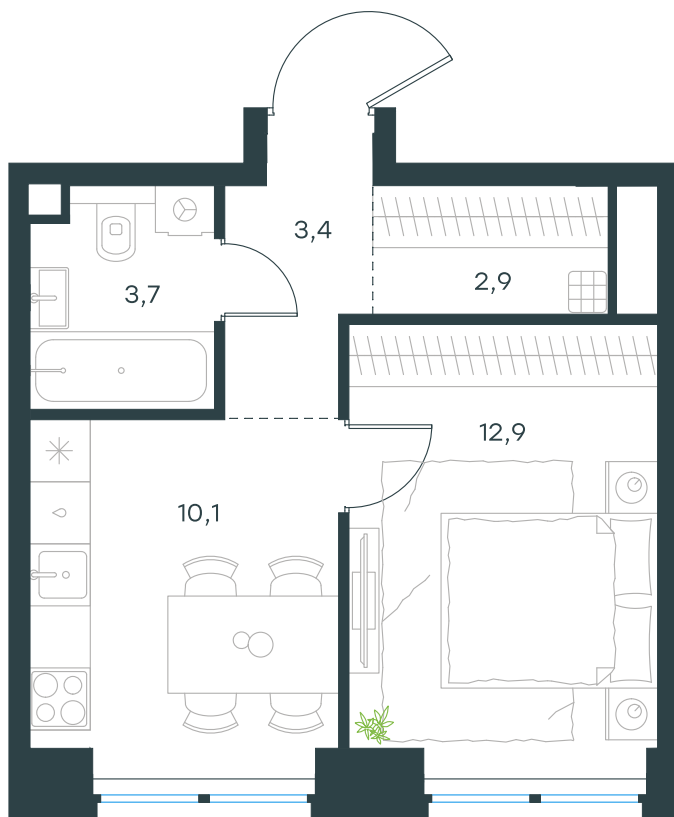

Благоустройство и фасады

Лобби

Планировка квартиры: 1-109

Характеристики

**1-КОМН.
квартира, 33,0 м²**

Выдача ключей: II квартал 2028

Проект	Level Звенигородская, этап 1
Этаж	9 из 48
Корпус	1
Тип отделки	White box
Высота потолка	2,72 м
Цена за м ²	433 583 руб.
Расположение	м.Звенигородская
Окна выходят	На окружающую застройку