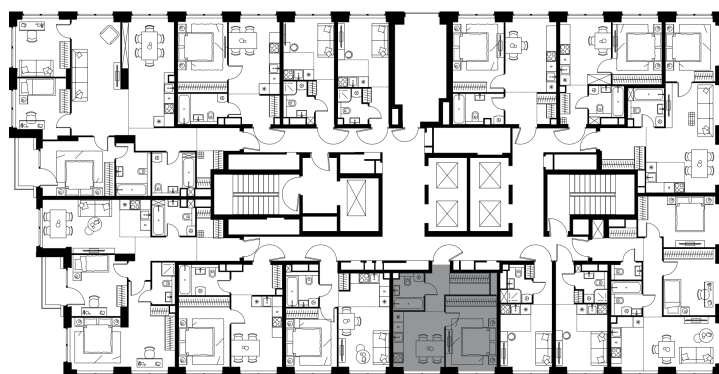

Квартиру можно купить онлайн!

Рассказываем, как купить онлайн на нашем сайте — просто отсканируйте QR-код

Смотреть на сайте

Отсканируйте QR-код и посмотрите эту квартиру на [Level.ru](https://level.ru)