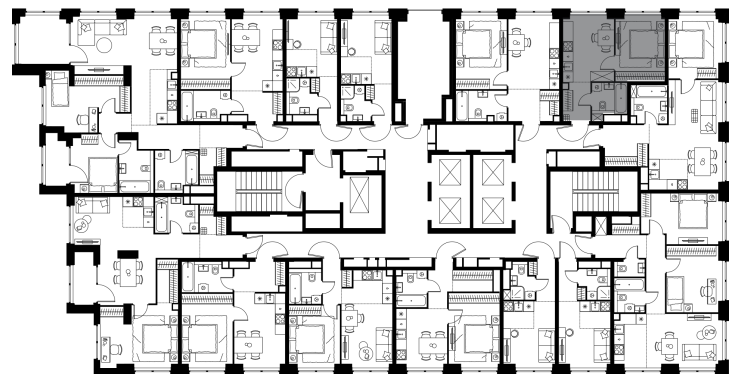

Квартиру можно купить онлайн!

Рассказываем, как купить онлайн на нашем сайте — просто отсканируйте QR-код

Смотреть на сайте

Отсканируйте QR-код и посмотрите эту квартиру на [Level.ru](https://level.ru)