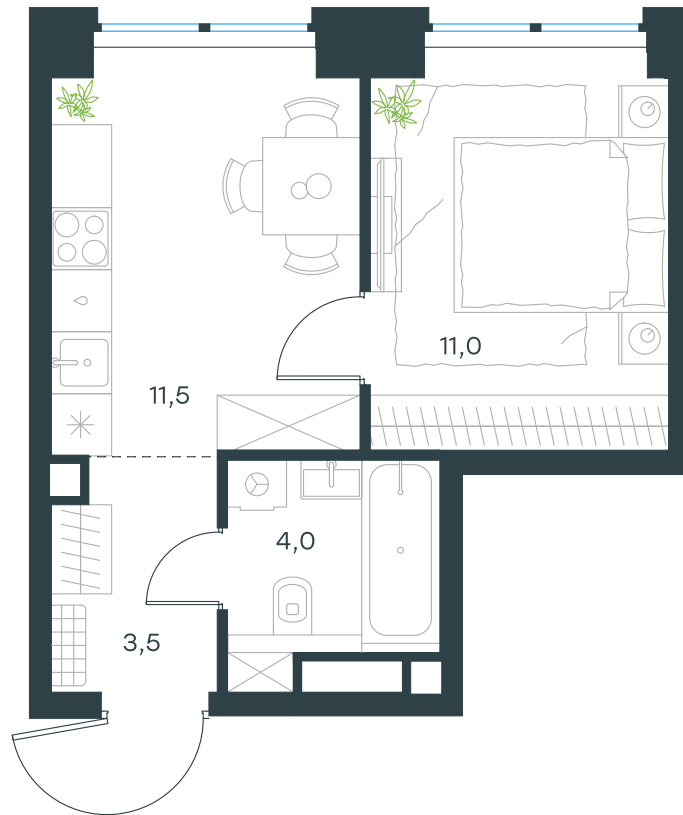

Благоустройство и фасады

Лобби

Планировка квартиры: 1-160

Характеристики

**1-комн.
квартира, 30,0 м²**

Выдача ключей: II квартал 2028

Проект	Level Звенигородская, этап 1
Этаж	13 из 48
Корпус	1
Тип отделки	White box
Высота потолка	2,72 м
Цена за м²	498 899 руб.
Расположение	м.Звенигородская
Окна выходят	На двор