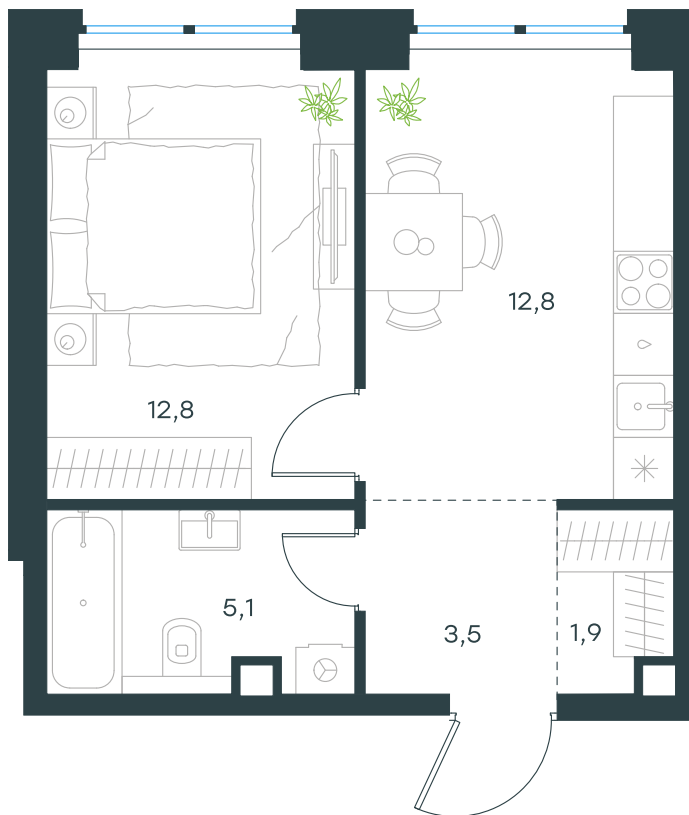

Благоустройство и фасады

Лобби

Планировка квартиры: 1-259

Характеристики

**1-КОМН.
квартира, 36,1 м²**

Выдача ключей: II квартал 2028

Проект	Level Звенигородская, этап 1
Этаж	22 из 48
Корпус	1
Тип отделки	White box
Высота потолка	2,72 м
Цена за м²	426 985 руб.
Расположение	м.Звенигородская
Окна выходят	На двор