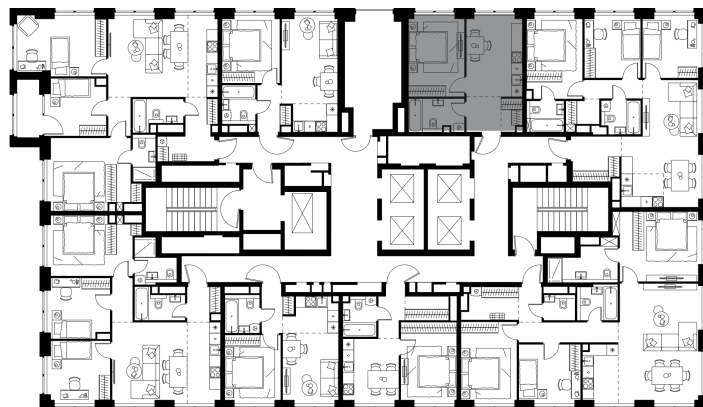

Квартиру можно купить онлайн!

Рассказываем, как купить онлайн на нашем сайте — просто отсканируйте QR-код

[Смотреть на сайте](#)

Отсканируйте QR-код и посмотрите эту квартиру на [Level.ru](https://level.ru)