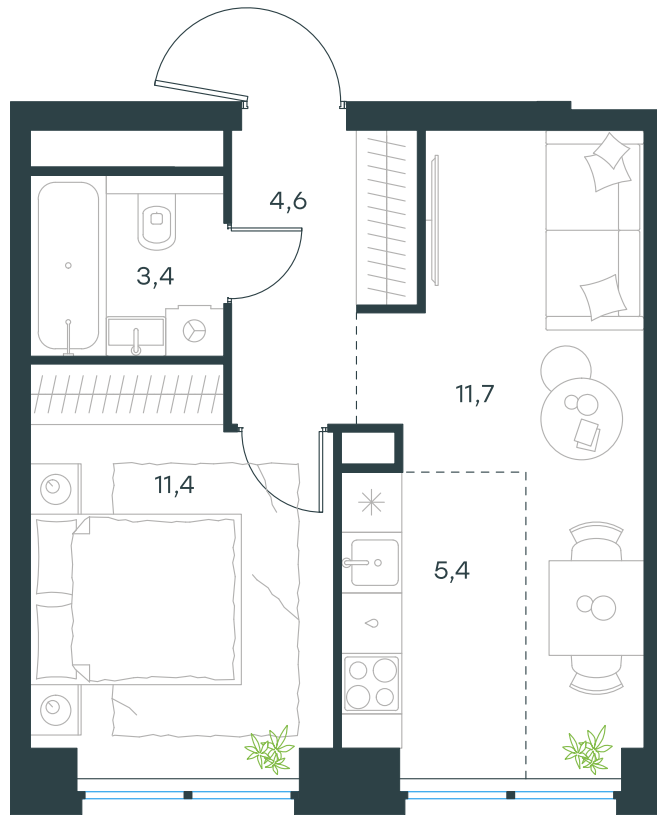

Благоустройство и фасады

Лобби

Планировка квартиры: 2-159

Характеристики

**2-комн.  
квартира, 36,5 м²**

Выдача ключей: II квартал 2028

Проект	Level Звенигородская, этап 1
Этаж	12 из 64
Корпус	2
Тип отделки	Без отделки
Высота потолка	2,7 м
Цена за м²	405 814 руб.
Расположение	м.Звенигородская
Окна выходят	На город