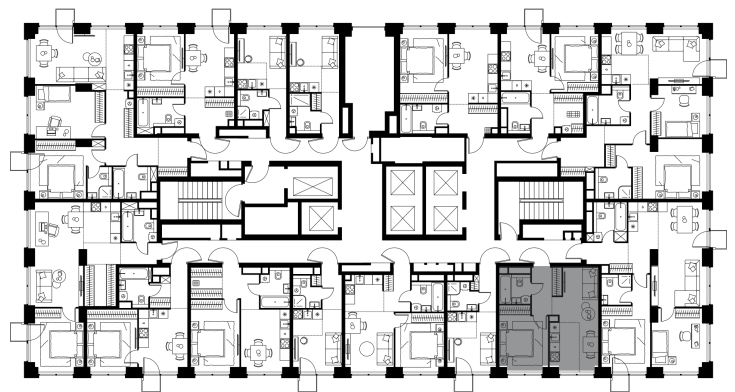

Квартиру можно купить онлайн!

Рассказываем, как купить онлайн на нашем сайте — просто отсканируйте QR-код

[Смотреть на сайте](#)

Отсканируйте QR-код и посмотрите эту квартиру на [Level.ru](#)