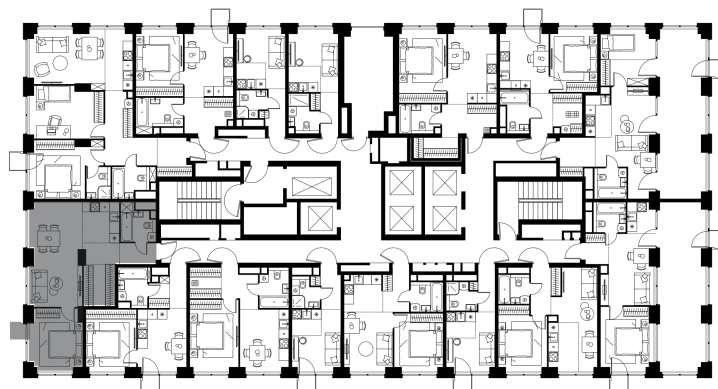

Квартиру можно купить онлайн!

Рассказываем, как купить онлайн на нашем сайте — просто отсканируйте QR-код

[Смотреть на сайте](#)

Отсканируйте QR-код и посмотрите эту квартиру на [Level.ru](#)