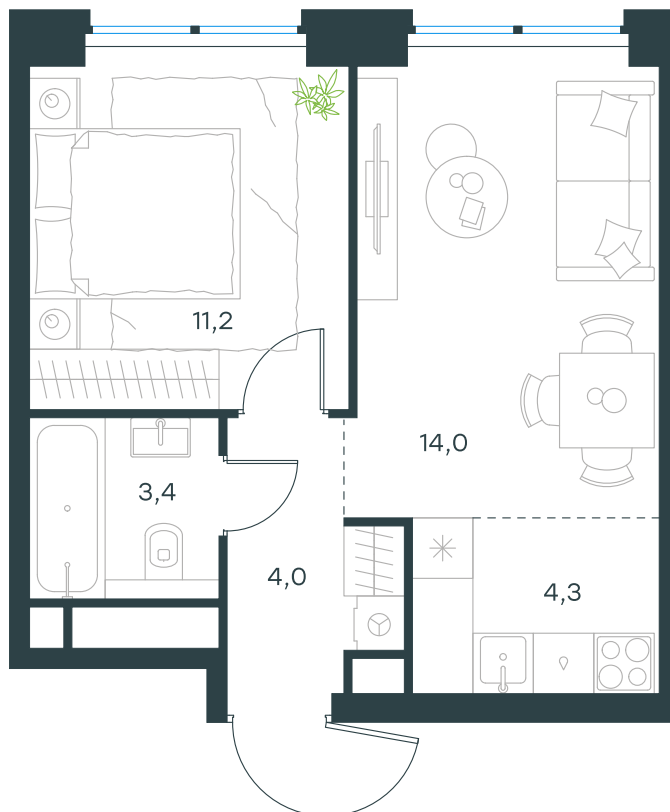

Благоустройство и фасады

Лобби

Планировка квартиры: 2-303

Характеристики

**2-комн.
квартира, 36,9 м²**

Выдача ключей: II квартал 2028

Проект	Level Звенигородская, этап 1
Этаж	22 из 64
Корпус	2
Тип отделки	Без отделки
Высота потолка	2,7 м
Цена за м²	411 991 руб.
Расположение	м.Звенигородская
Окна выходят	На двор