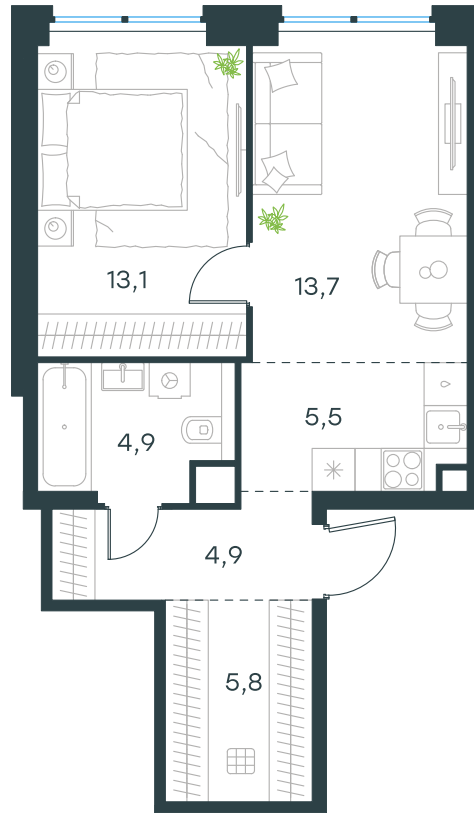

Благоустройство и фасады

Лобби

Планировка квартиры: 2-458

Характеристики

**2-комн.
квартира, 47,9 м²**

Выдача ключей: II квартал 2028

Проект	Level Звенигородская, этап 1
Этаж	36 из 64
Корпус	2
Тип отделки	Без отделки
Высота потолка	2,7 м
Цена за м²	361 705 руб.
Расположение	м.Звенигородская
Окна выходят	На двор