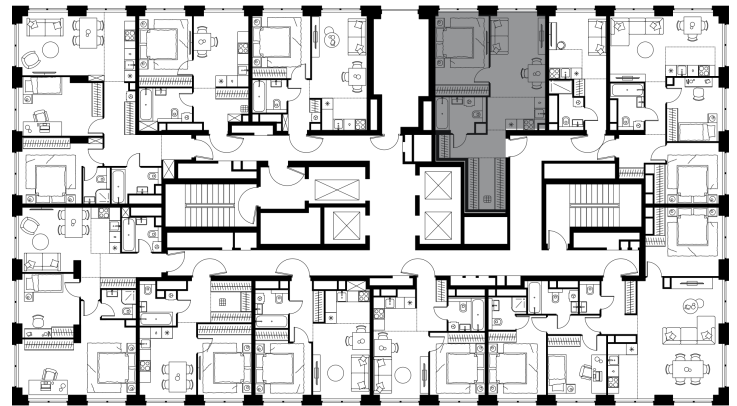

Планировка квартиры: 2-458

Характеристики

**2-комн.
квартира, 47,9 м²**

Выдача ключей: II квартал 2028

Проект	Level Звенигородская, этап 1
Этаж	36 из 64
Корпус	2
Тип отделки	Без отделки
Высота потолка	2,7 м
Цена за м²	361 705 руб.
Расположение	м.Звенигородская
Окна выходят	На двор

17 325 634 руб. С учетом - 35%
26 654 922 руб.

План этажа

Квартиру можно купить онлайн!

Рассказываем, как купить онлайн на нашем сайте — просто отсканируйте QR-код

[Смотреть на сайте](#)

Отсканируйте QR-код и посмотрите эту квартиру на [Level.ru](#)