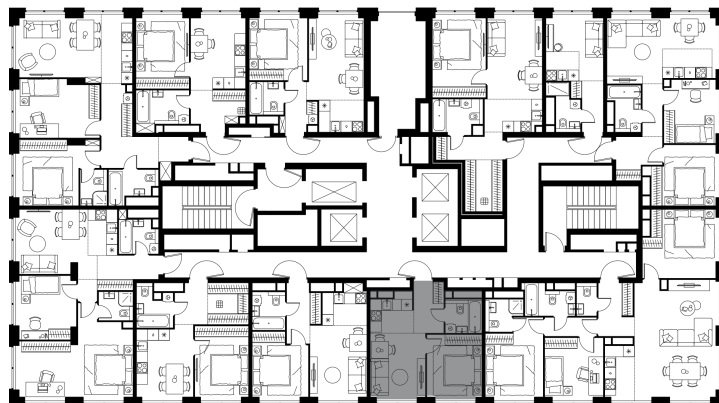

Квартиру можно купить онлайн!

Рассказываем, как купить онлайн на нашем сайте — просто отсканируйте QR-код

[Смотреть на сайте](#)

Отсканируйте QR-код и посмотрите эту квартиру на [Level.ru](#)