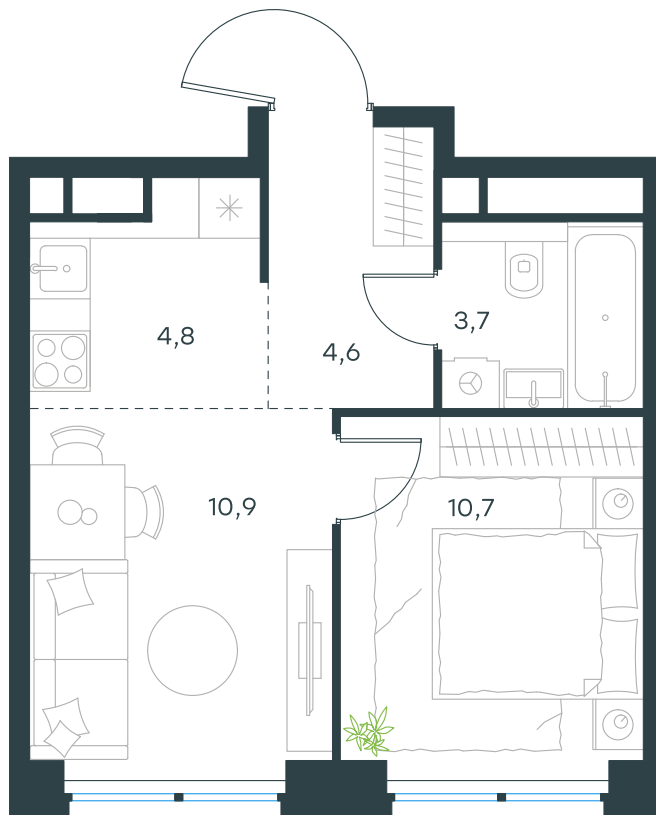

Благоустройство и фасады

Лобби

Планировка квартиры: 2-462

Характеристики

**2-комн.
квартира, 34,7 м²**

Выдача ключей: II квартал 2028

Проект	Level Звенигородская, этап 1
Этаж	36 из 64
Корпус	2
Тип отделки	Без отделки
Высота потолка	2,7 м
Цена за м²	450 866 руб.
Расположение	м.Звенигородская
Окна выходят	На реку