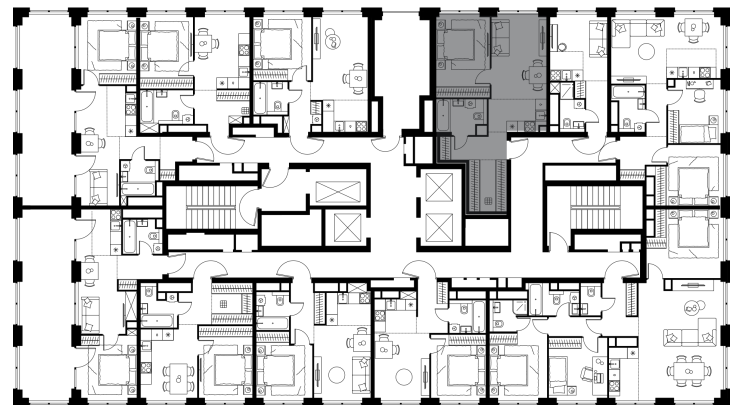

Планировка квартиры: 2-513

Характеристики

**2-комн.
квартира, 48,1 м²**

Выдача ключей: II квартал 2028

Проект	Level Звенигородская, этап 1
Этаж	41 из 64
Корпус	2
Тип отделки	Без отделки
Высота потолка	2,7 м
Цена за м²	365 142 руб.
Расположение	м.Звенигородская
Окна выходят	На двор

17 563 293 руб. С учетом - 35%
27 020 452 руб.

План этажа

Квартиру можно купить онлайн!

Рассказываем, как купить онлайн на нашем сайте — просто отсканируйте QR-код

[Смотреть на сайте](#)

Отсканируйте QR-код и посмотрите эту квартиру на [Level.ru](#)