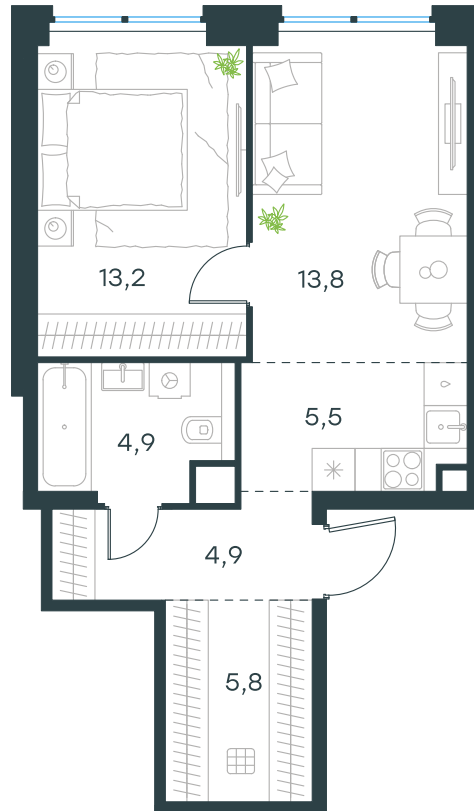

Благоустройство и фасады

Лобби

Планировка квартиры: 2-513

Характеристики

**2-комн.
квартира, 48,1 м²**

Выдача ключей: II квартал 2028

Проект	Level Звенигородская, этап 1
Этаж	41 из 64
Корпус	2
Тип отделки	Без отделки
Высота потолка	2,7 м
Цена за м ²	365 142 руб.
Расположение	м.Звенигородская
Окна выходят	На двор