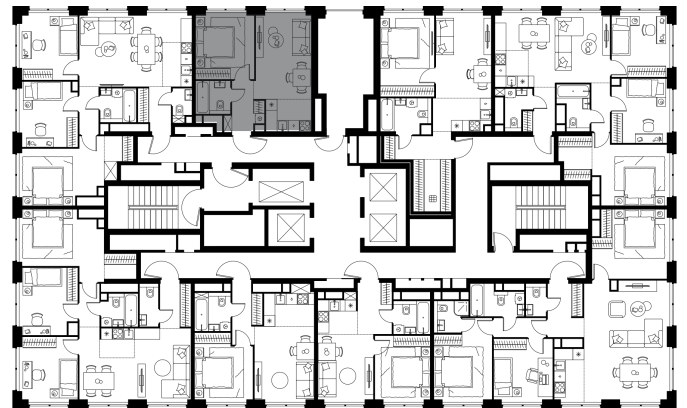

Квартиру можно купить онлайн!

Рассказываем, как купить онлайн на нашем сайте — просто отсканируйте QR-код

[Смотреть на сайте](#)

Отсканируйте QR-код и посмотрите эту квартиру на [Level.ru](https://level.ru)