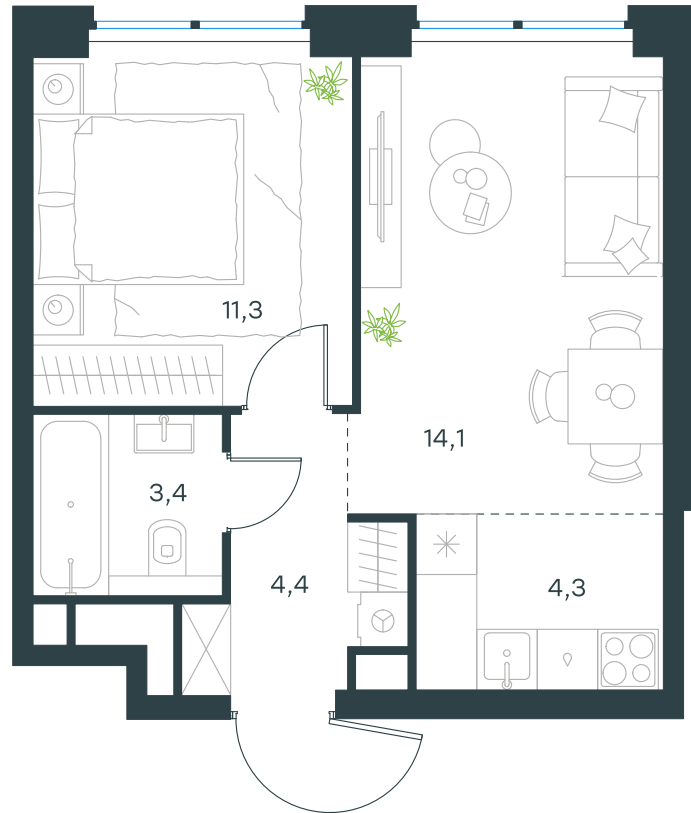

Благоустройство и фасады

Лобби

Планировка квартиры: 2-530

Характеристики

**2-комн.
квартира, 37,5 м²**

Выдача ключей: II квартал 2028

Проект	Level Звенигородская, этап 1
Этаж	43 из 64
Корпус	2
Тип отделки	Без отделки
Высота потолка	2,7 м
Цена за м²	427 615 руб.
Расположение	м.Звенигородская
Окна выходят	На двор