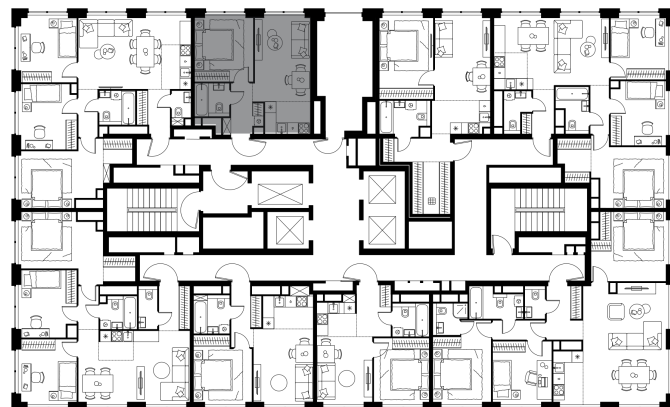

Квартиру можно купить онлайн!

Рассказываем, как купить онлайн на нашем сайте — просто отсканируйте QR-код

[Смотреть на сайте](#)

Отсканируйте QR-код и посмотрите эту квартиру на [Level.ru](#)