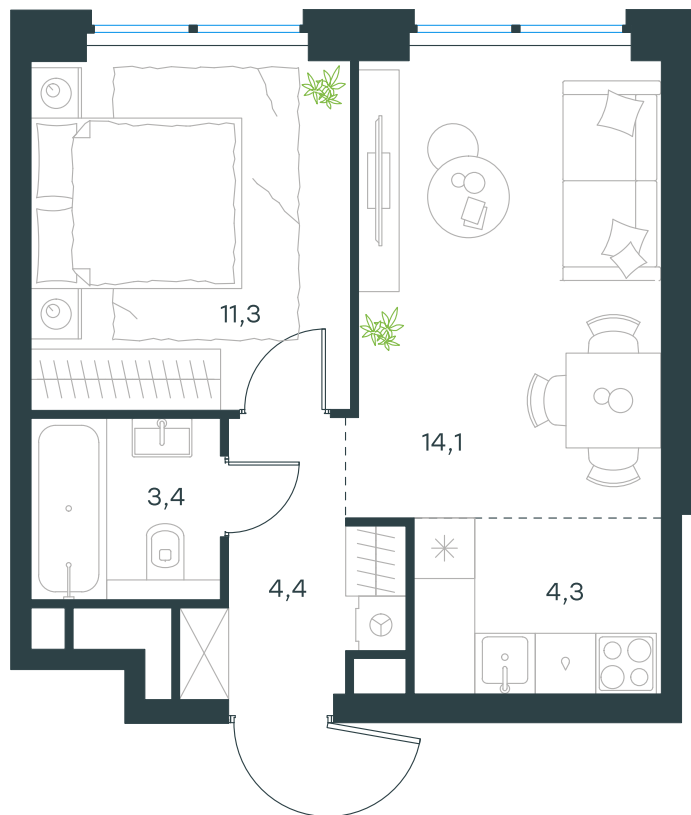

Благоустройство и фасады

Лобби

Планировка квартиры: 2-546

Характеристики

**2-комн.
квартира, 37,5 м²**

Выдача ключей: II квартал 2028

Проект	Level Звенигородская, этап 1
Этаж	45 из 64
Корпус	2
Тип отделки	Без отделки
Высота потолка	2,7 м
Цена за м²	429 193 руб.
Расположение	м.Звенигородская
Окна выходят	На двор