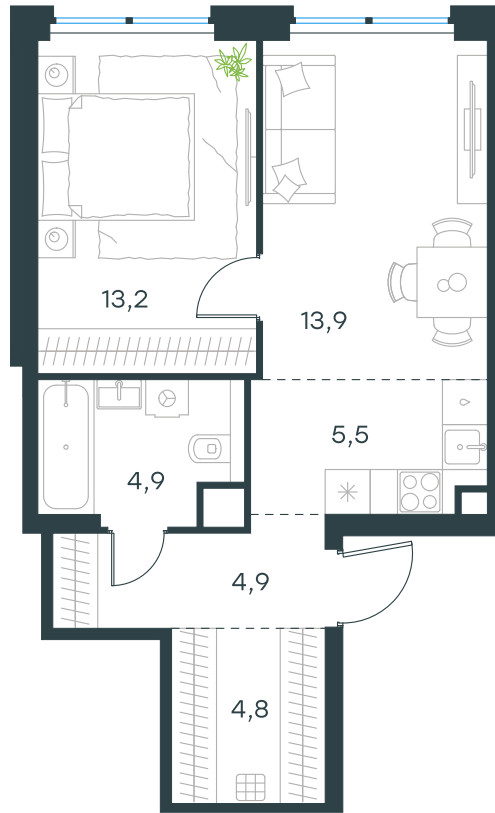

Благоустройство и фасады

Лобби

Планировка квартиры: 2-630

Характеристики

**2-комн.  
квартира, 47,2 м²**

Выдача ключей: II квартал 2028

Проект	Level Звенигородская, этап 1
Этаж	57 из 64
Корпус	2
Тип отделки	Без отделки
Высота потолка	2,7 м
Цена за м²	378 441 руб.
Расположение	м.Звенигородская
Окна выходят	На двор