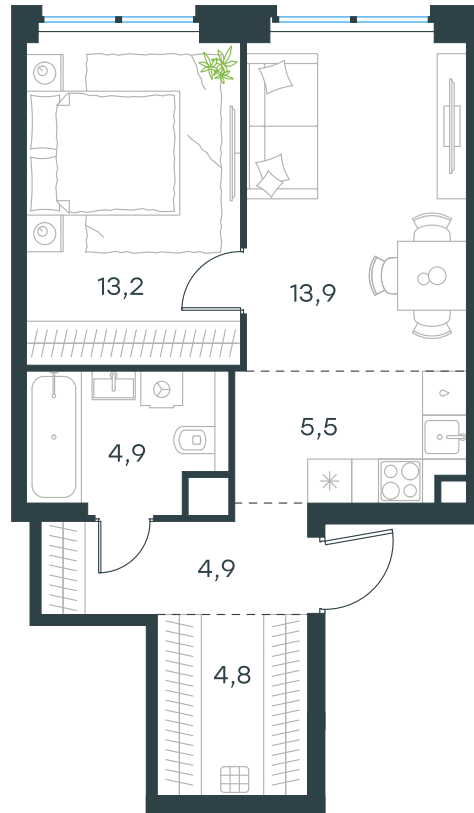

Благоустройство и фасады

Лобби

Планировка квартиры: 2-654

Характеристики

**2-комн.
квартира, 47,2 м²**

Выдача ключей: II квартал 2028

Проект	Level Звенигородская, этап 1
Этаж	61 из 64
Корпус	2
Тип отделки	Без отделки
Высота потолка	2,7 м
Цена за м²	381 430 руб.
Расположение	м.Звенигородская
Окна выходят	На двор