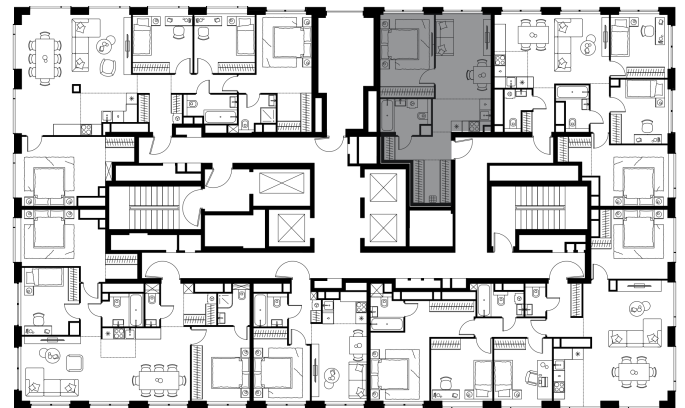

Планировка квартиры: 2-654

Характеристики

**2-комн.
квартира, 47,2 м²**

Выдача ключей: II квартал 2028

Проект	Level Звенигородская, этап 1
Этаж	61 из 64
Корпус	2
Тип отделки	Без отделки
Высота потолка	2,7 м
Цена за м²	381 430 руб.
Расположение	м.Звенигородская
Окна выходят	На двор

18 003 474 руб. С учетом - 35%
27 607 653 руб.

План этажа

Квартиру можно купить онлайн!

Рассказываем, как купить онлайн на нашем сайте — просто отсканируйте QR-код

[Смотреть на сайте](#)

Отсканируйте QR-код и посмотрите эту квартиру на [Level.ru](#)