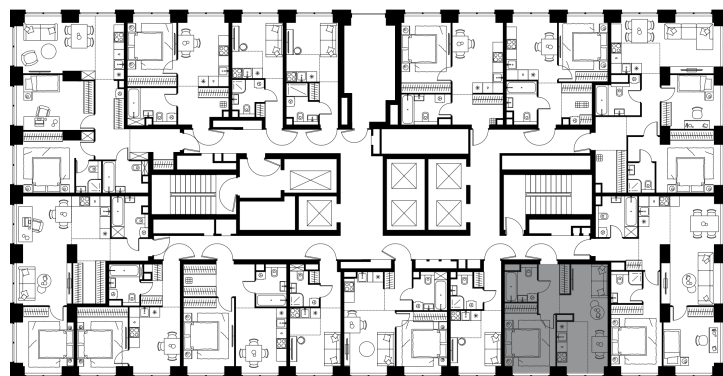

Квартиру можно купить онлайн!

Рассказываем, как купить онлайн на нашем сайте — просто отсканируйте QR-код

Смотреть на сайте

Отсканируйте QR-код и посмотрите эту квартиру на [Level.ru](https://level.ru)