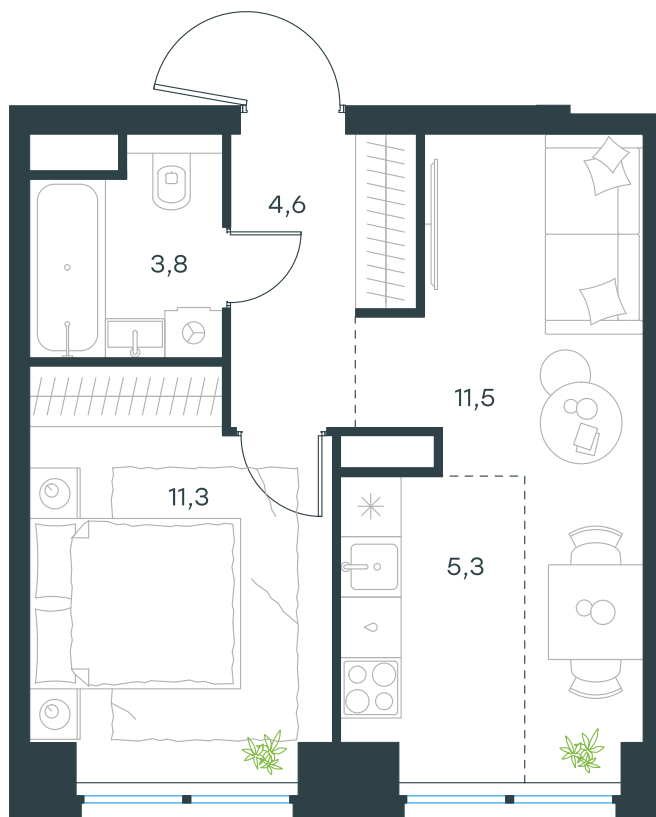

Благоустройство и фасады

Лобби

Планировка квартиры: 2-9

Характеристики

**2-КОМН.
квартира, 36,5 м²**

Выдача ключей: II квартал 2028

Проект	Level Звенигородская, этап 1
Этаж	2 из 64
Корпус	2
Тип отделки	Без отделки
Высота потолка	2,7 м
Цена за м²	393 721 руб.
Расположение	м.Звенигородская
Окна выходят	На окружающую застройку