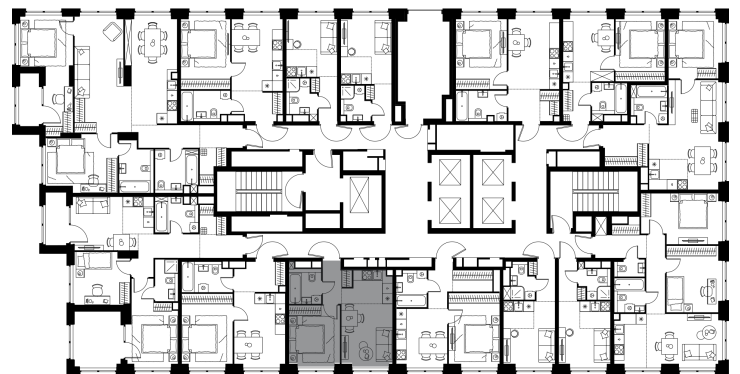

Квартиру можно купить онлайн!

Рассказываем, как купить онлайн на нашем сайте — просто отсканируйте QR-код

[Смотреть на сайте](#)

Отсканируйте QR-код и посмотрите эту квартиру на [Level.ru](#)