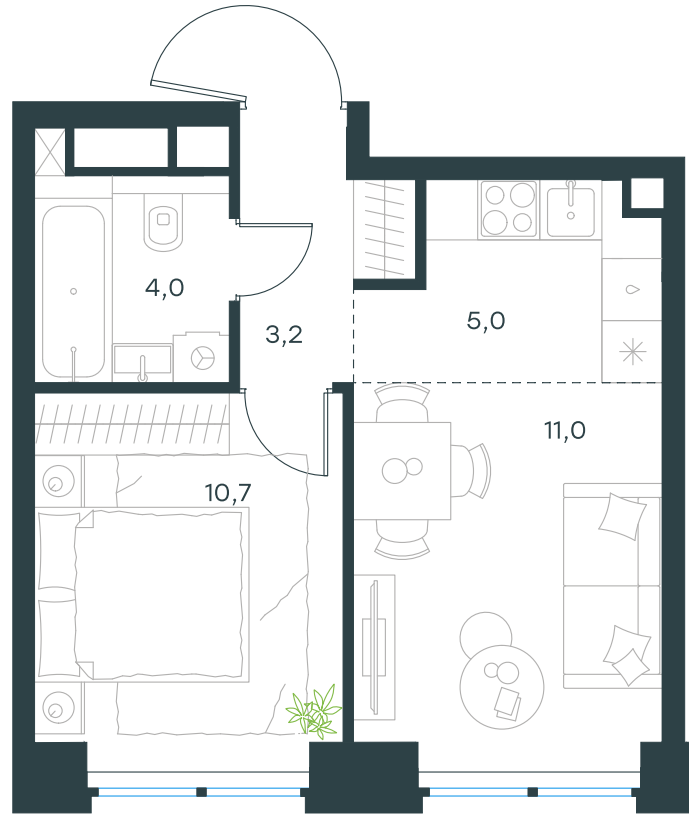

Благоустройство и фасады

Лобби

Планировка квартиры: 1-124

Характеристики

**2-комн.  
квартира, 33,9 м²**

Выдача ключей: II квартал 2028

Проект	Level Звенигородская, этап 1
Этаж	10 из 48
Корпус	1
Тип отделки	White box
Высота потолка	2,72 м
Цена за м²	446 773 руб.
Расположение	м.Звенигородская
Окна выходят	На город