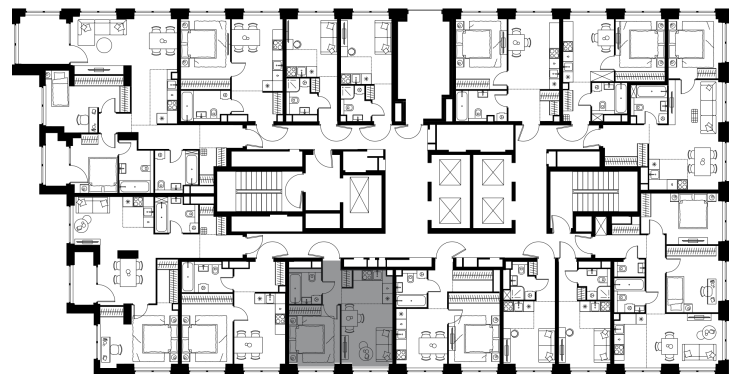

Квартиру можно купить онлайн!

Рассказываем, как купить онлайн на нашем сайте — просто отсканируйте QR-код

[Смотреть на сайте](#)

Отсканируйте QR-код и посмотрите эту квартиру на [Level.ru](#)