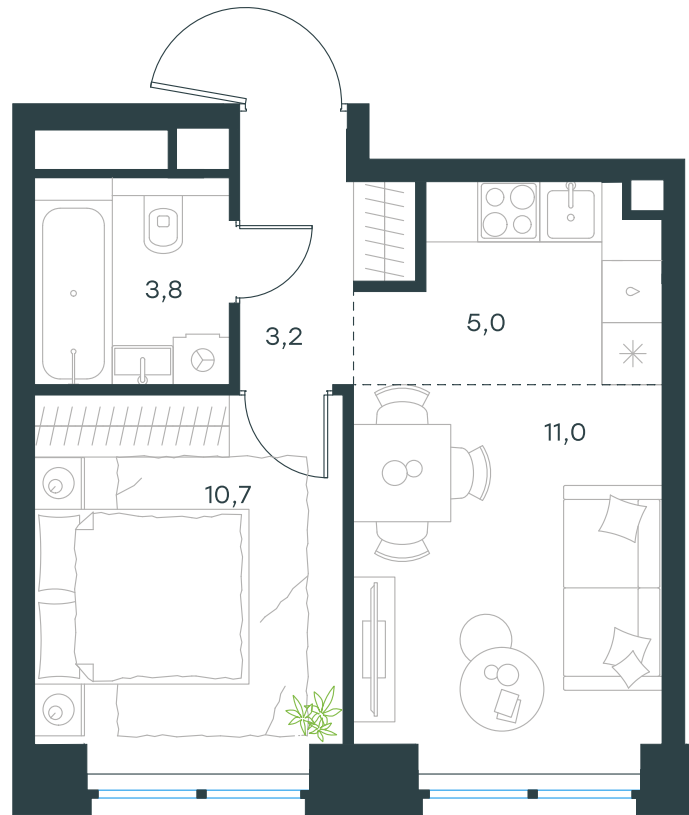

Благоустройство и фасады

Лобби

Планировка квартиры: 1-166

Характеристики

**2-комн.  
квартира, 33,7 м²**

Выдача ключей: II квартал 2028

Проект	Level Звенигородская, этап 1
Этаж	13 из 48
Корпус	1
Тип отделки	White box
Высота потолка	2,72 м
Цена за м²	456 180 руб.
Расположение	м.Звенигородская
Окна выходят	На город