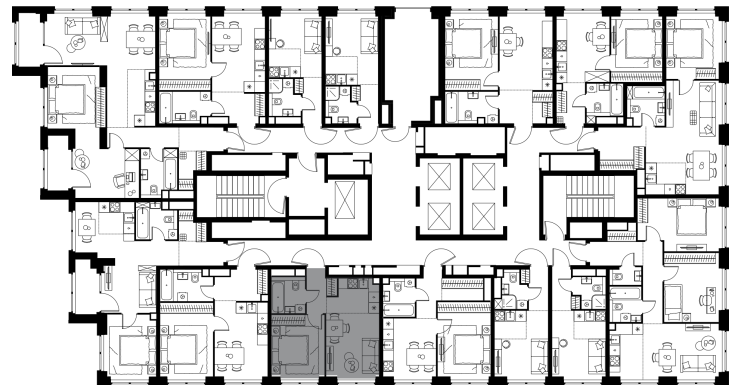

Квартиру можно купить онлайн!

Рассказываем, как купить онлайн на нашем сайте — просто отсканируйте QR-код

[Смотреть на сайте](#)

Отсканируйте QR-код и посмотрите эту квартиру на [Level.ru](#)