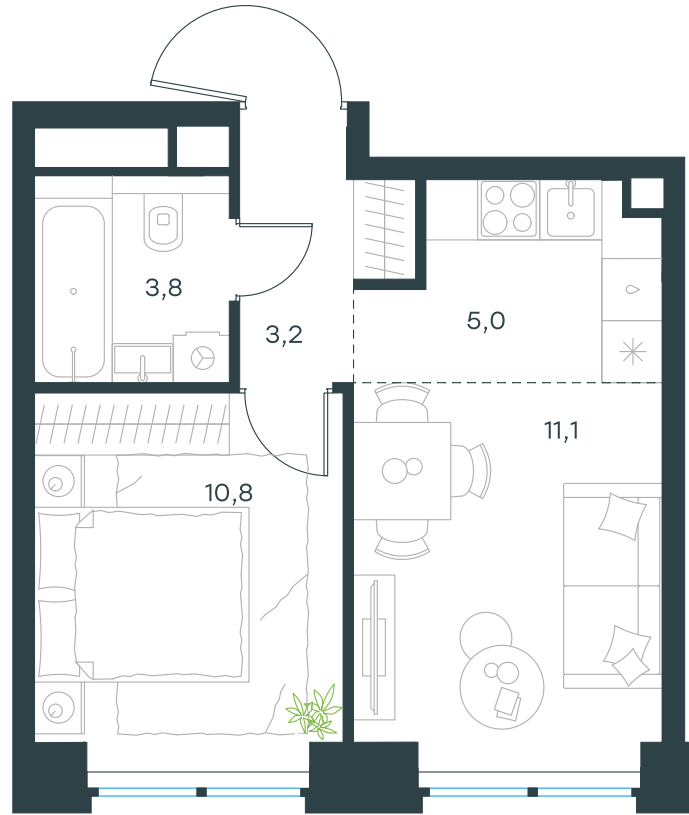

Благоустройство и фасады

Лобби

Планировка квартиры: 1-208

Характеристики

**2-комн.
квартира, 33,9 м²**

Выдача ключей: II квартал 2028

Проект	Level Звенигородская, этап 1
Этаж	16 из 48
Корпус	1
Тип отделки	White box
Высота потолка	2,72 м
Цена за м ²	458 294 руб.
Расположение	м.Звенигородская
Окна выходят	На город