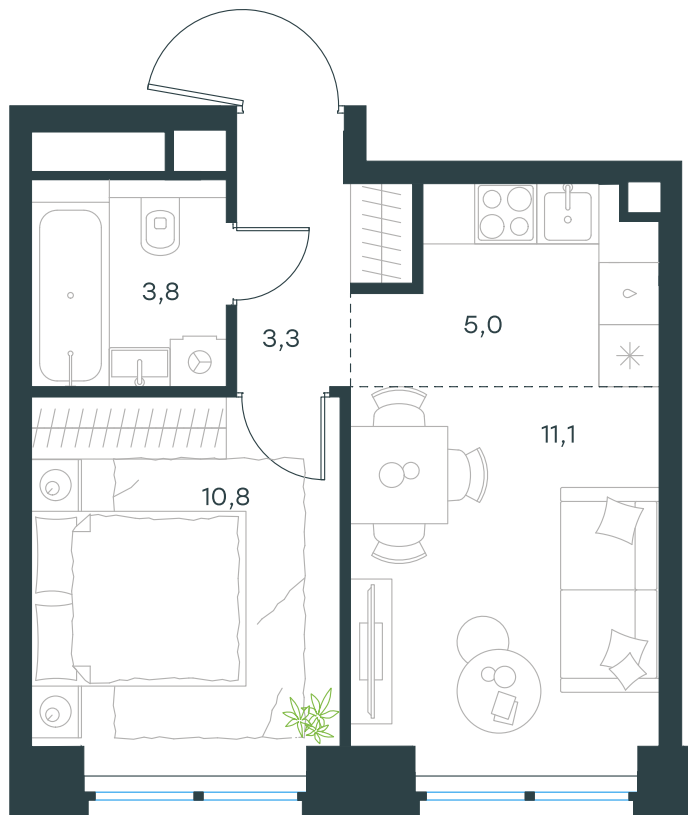

Благоустройство и фасады

Лобби

Планировка квартиры: 1-255

Характеристики

**2-комн.
квартира, 34,0 м²**

Выдача ключей: II квартал 2028

Проект	Level Звенигородская, этап 1
Этаж	21 из 48
Корпус	1
Тип отделки	White box
Высота потолка	2,72 м
Цена за м²	462 195 руб.
Расположение	м.Звенигородская
Окна выходят	На город