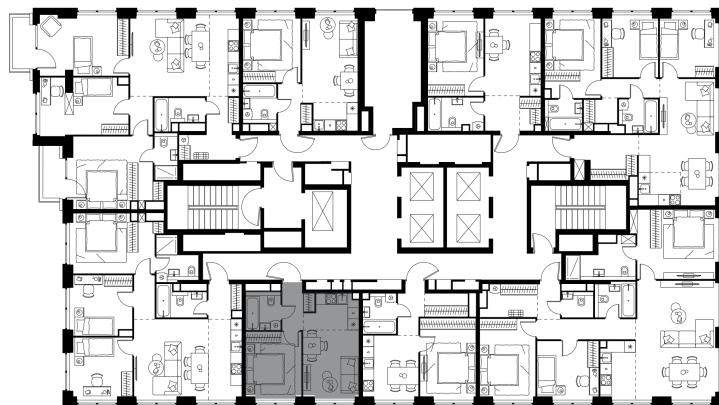

Квартиру можно купить онлайн!

Рассказываем, как купить онлайн на нашем сайте — просто отсканируйте QR-код

[Смотреть на сайте](#)

Отсканируйте QR-код и посмотрите эту квартиру на [Level.ru](#)