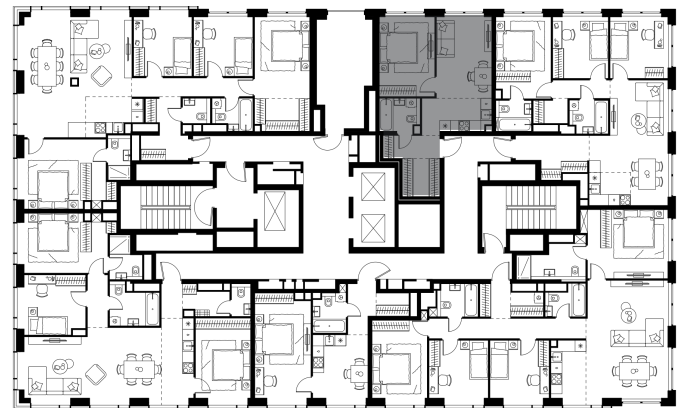

Планировка квартиры: 1-410

Характеристики

**2-комн.
квартира, 44,7 м²**

Выдача ключей: II квартал 2028

Проект	Level Звенигородская, этап 1
Этаж	44 из 48
Корпус	1
Тип отделки	White box
Высота потолка	2,72 м
Цена за м²	413 715 руб.
Расположение	м.Звенигородская
Окна выходят	На двор

18 493 016 руб. С учетом - 35%
28 450 795 руб.

План этажа

Квартиру можно купить онлайн!

Рассказываем, как купить онлайн на нашем сайте — просто отсканируйте QR-код

[Смотреть на сайте](#)

Отсканируйте QR-код и посмотрите эту квартиру на [Level.ru](#)