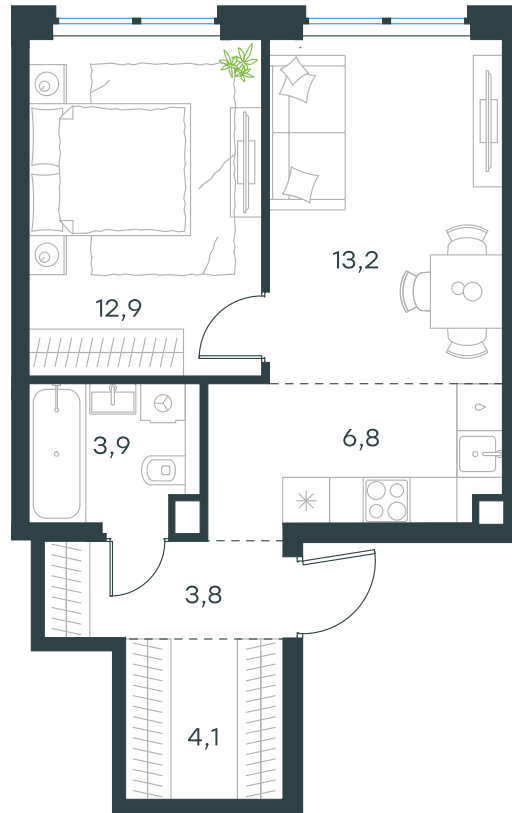

Благоустройство и фасады

Лобби

Планировка квартиры: 1-410

Характеристики

**2-комн.
квартира, 44,7 м²**

Выдача ключей: II квартал 2028

Проект	Level Звенигородская, этап 1
Этаж	44 из 48
Корпус	1
Тип отделки	White box
Высота потолка	2,72 м
Цена за м ²	413 715 руб.
Расположение	м.Звенигородская
Окна выходят	На двор