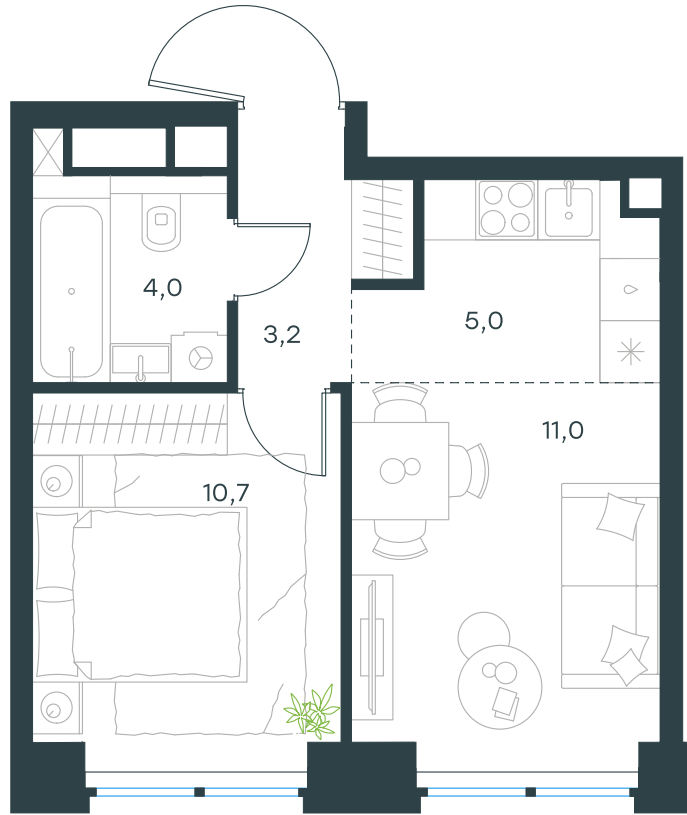

Благоустройство и фасады

Лобби

Планировка квартиры: 1-96

Характеристики

**2-комн.
квартира, 33,9 м²**

Выдача ключей: II квартал 2028

Проект	Level Звенигородская, этап 1
Этаж	8 из 48
Корпус	1
Тип отделки	White box
Высота потолка	2,72 м
Цена за м²	447 727 руб.
Расположение	м.Звенигородская
Окна выходят	На окружающую застройку