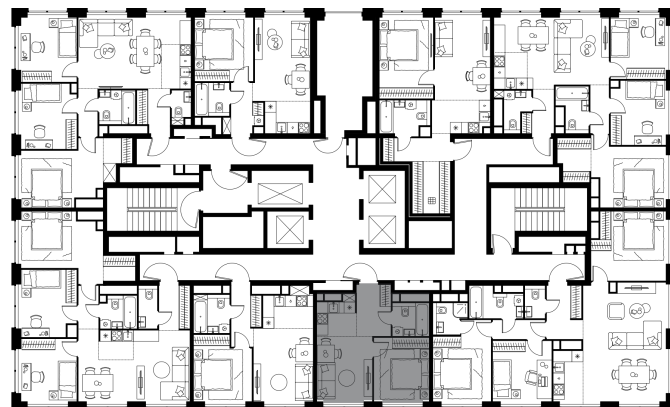

Квартиру можно купить онлайн!
Рассказываем, как купить онлайн на нашем сайте — просто отсканируйте QR-код

Смотреть на сайте
Отсканируйте QR-код и посмотрите эту квартиру на [Level.ru](https://level.ru)