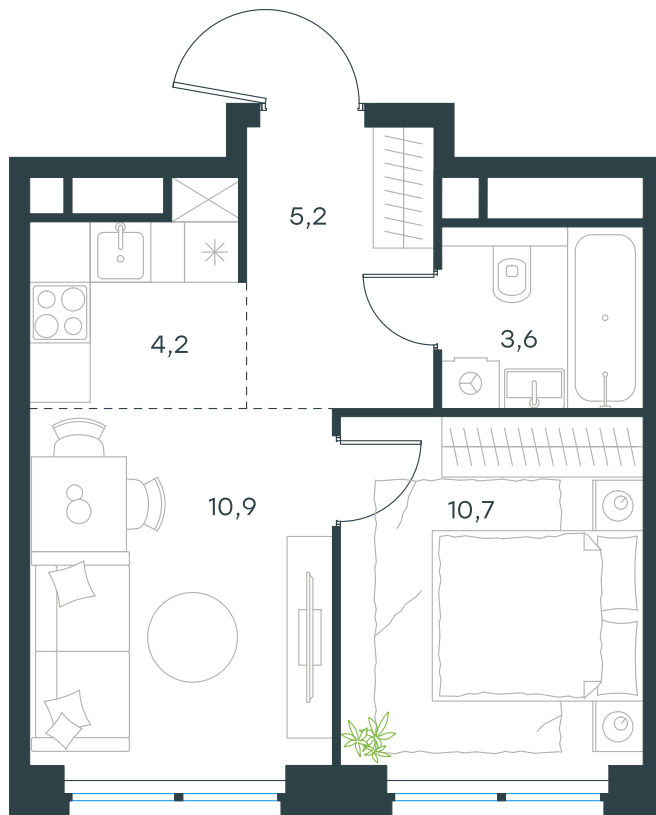

Благоустройство и фасады

Лобби

Планировка квартиры: 2-534

Характеристики

**2-комн.
квартира, 34,6 м²**

Выдача ключей: II квартал 2028

Проект	Level Звенигородская, этап 1
Этаж	43 из 64
Корпус	2
Тип отделки	Без отделки
Высота потолка	2,7 м
Цена за м ²	464 826 руб.
Расположение	м.Звенигородская
Окна выходят	На реку, парк