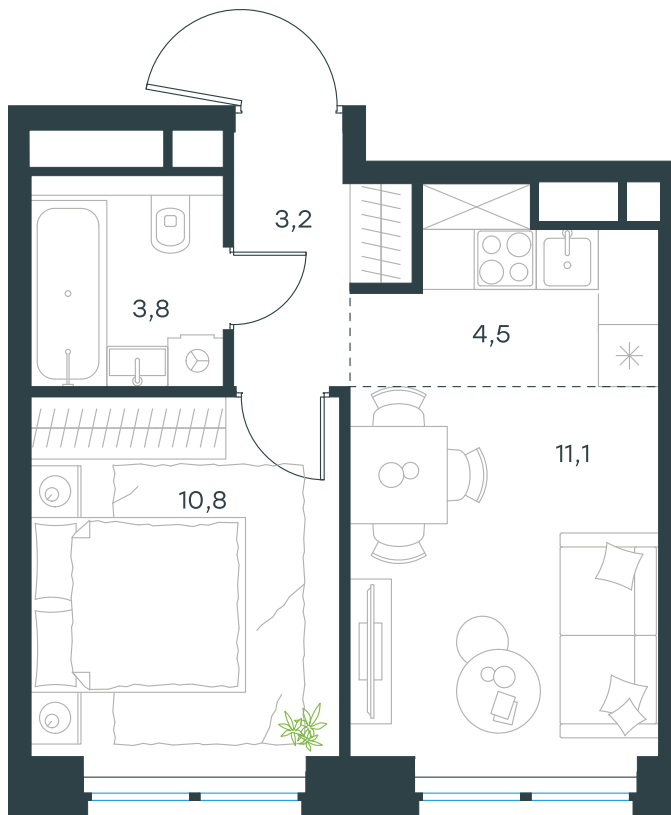

Благоустройство и фасады

Лобби

Планировка квартиры: 1-327

Характеристики

**2-комн.
квартира, 33,4 м²**

Выдача ключей: II квартал 2028

Проект	Level Звенигородская, этап 1
Этаж	30 из 48
Корпус	1
Тип отделки	White box
Высота потолка	2,72 м
Цена за м²	467 596 руб.
Расположение	м.Звенигородская
Окна выходят	На город