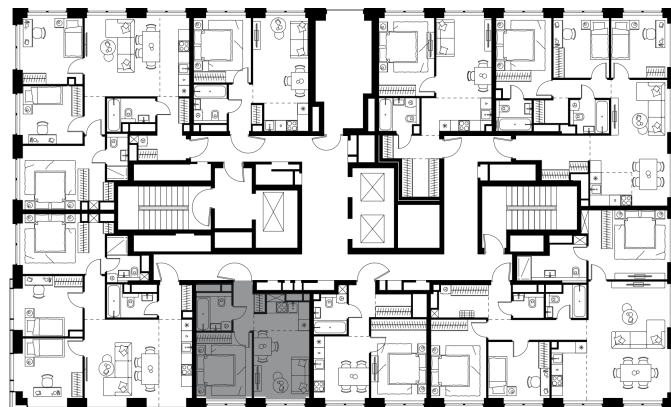

Квартиру можно купить онлайн!

Рассказываем, как купить онлайн на нашем сайте — просто отсканируйте QR-код

[Смотреть на сайте](#)

Отсканируйте QR-код и посмотрите эту квартиру на [Level.ru](https://level.ru)