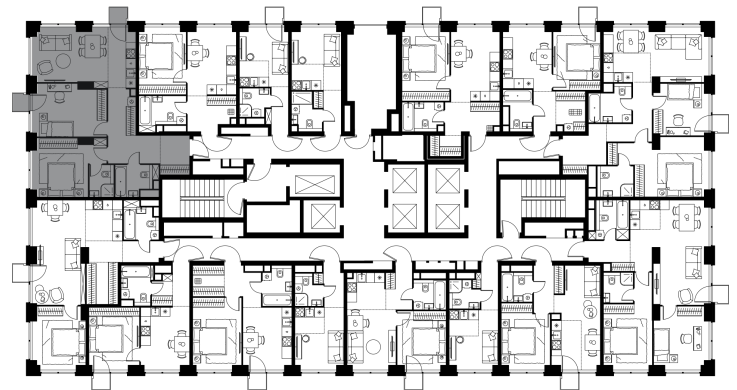

Квартиру можно купить онлайн!

Рассказываем, как купить онлайн на нашем сайте — просто отсканируйте QR-код

Смотреть на сайте

Отсканируйте QR-код и посмотрите эту квартиру на [Level.ru](https://level.ru)