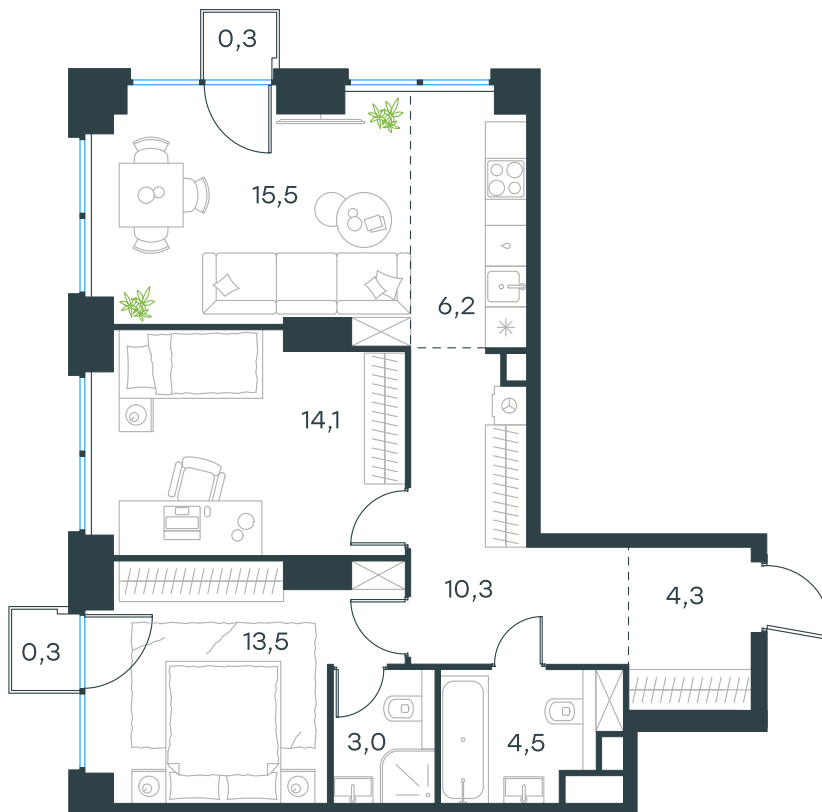

Благоустройство и фасады

Лобби

Планировка квартиры: 2-196

Характеристики

**3-комн.  
квартира, 72,0 м²**

Выдача ключей: II квартал 2028

Проект	Level Звенигородская, этап 1
Этаж	15 из 64
Корпус	2
Тип отделки	Без отделки
Высота потолка	2,7 м
Цена за м²	317 310 руб.
Расположение	м.Звенигородская
Окна выходят	На город, двор
Редкий формат	Несколько балконов