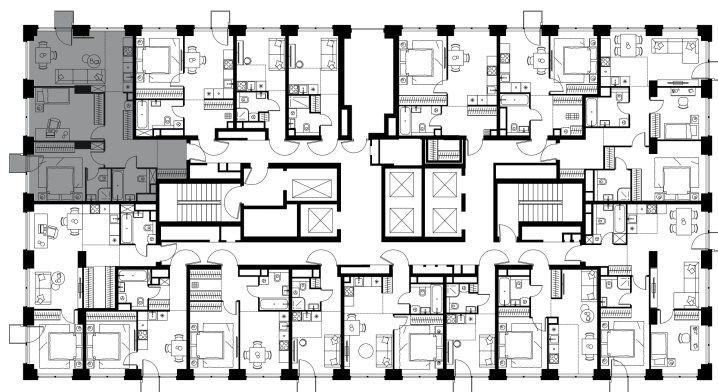

Квартиру можно купить онлайн!

Рассказываем, как купить онлайн на нашем сайте — просто отсканируйте QR-код

Смотреть на сайте

Отсканируйте QR-код и посмотрите эту квартиру на [Level.ru](https://level.ru)