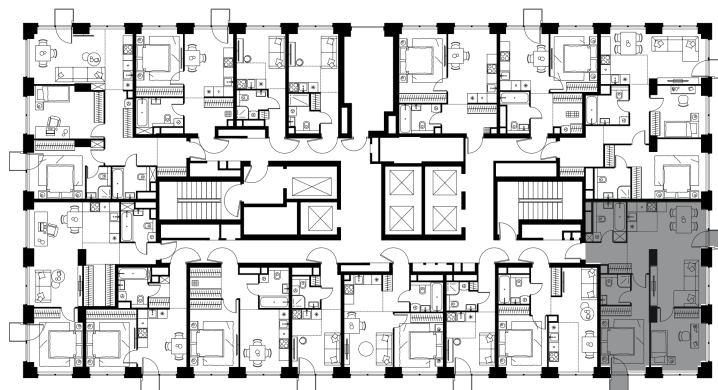

Квартиру можно купить онлайн!

Рассказываем, как купить онлайн на нашем сайте — просто отсканируйте QR-код

Смотреть на сайте

Отсканируйте QR-код и посмотрите эту квартиру на [Level.ru](https://level.ru)