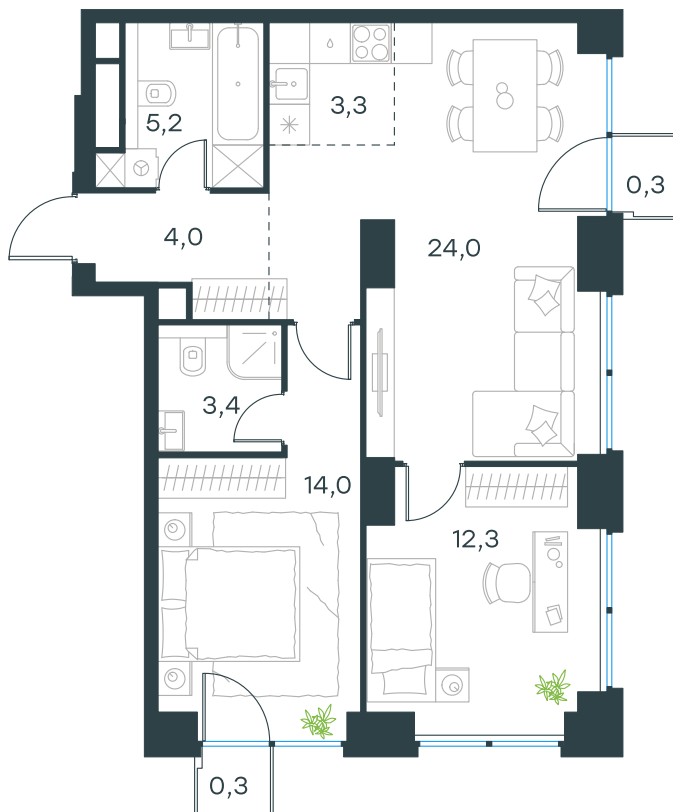

Благоустройство и фасады

Лобби

Планировка квартиры: 2-248

Характеристики

**3-КОМН.  
квартира, 66,8 м²**

Выдача ключей: II квартал 2028

Проект	Level Звенигородская, этап 1
Этаж	18 из 64
Корпус	2
Тип отделки	Без отделки
Высота потолка	2,7 м
Цена за м²	362 632 руб.
Расположение	м.Звенигородская
Окна выходят	На окружающую застройку, город
Редкий формат	Несколько балконов