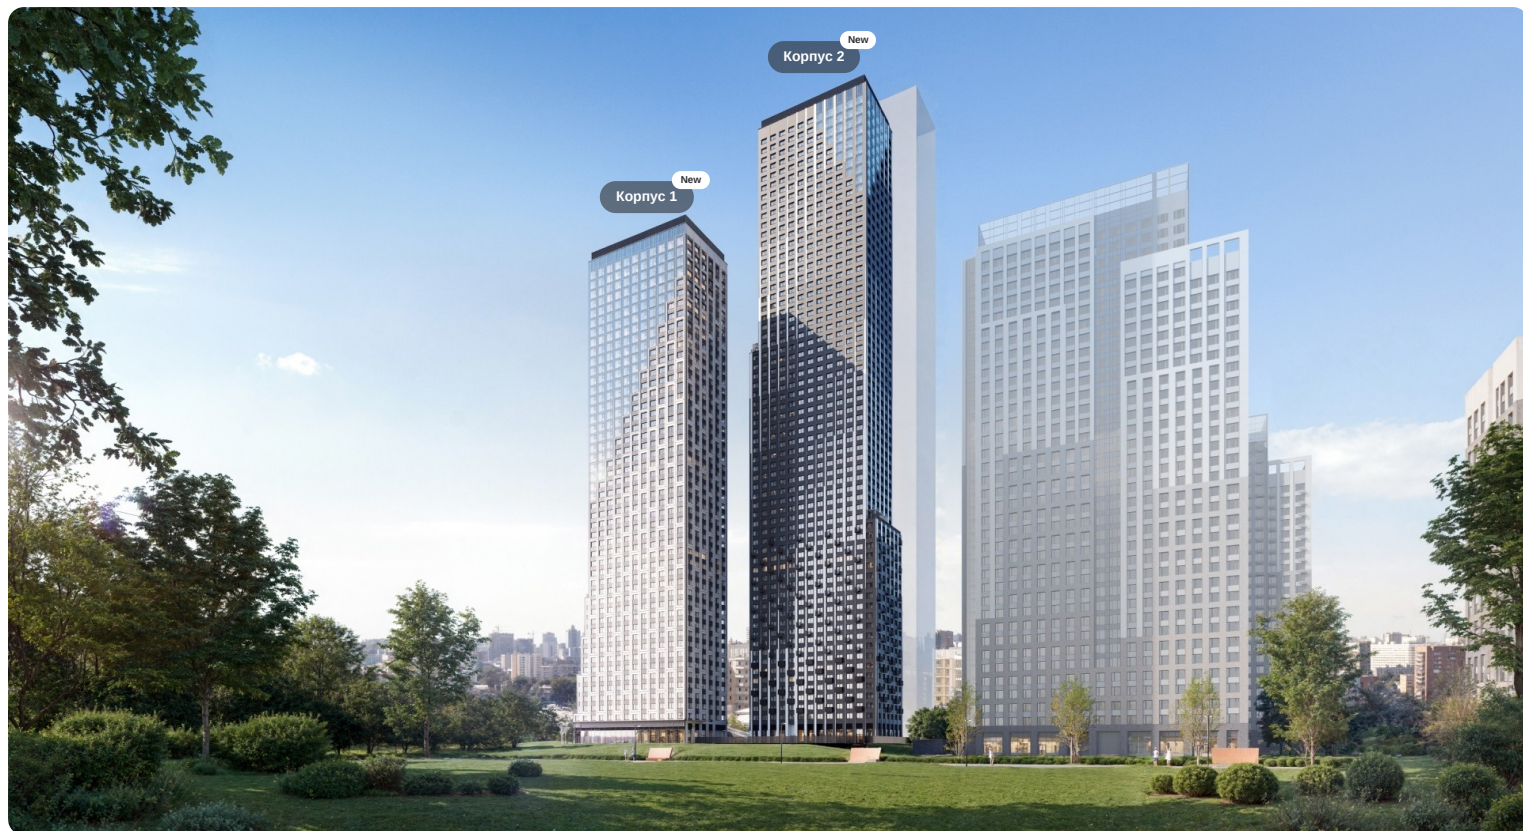

Level

Звенигородская,

этап 1

г. Москва, 3-й Силикатный пр.,
вл. 6

Level Звенигородская, этап 1

О проекте

Жилой комплекс классов бизнес и комфорт+ из трёх корпусов в престижном районе на северо-западе столицы.

Современная архитектура, близость к центру города, 1000 га парков в окружении.

Преимущества

- Престижный район Хорошёво-Мнёвники;
- 5 минут пешком до станции метро «Звенигородская» (в перспективе);
- 4 минуты на автомобиле до ТТК;
- Выразительная архитектура, вдохновлённая природой;
- Виды на реку, город и Москва-Сити;
- Закрытый безопасный двор 0,45 га;
- 20 вариантов планировочных решений.

Благоустройство и фасады

Лобби

Планировка квартиры: 2-277

Характеристики

**3-КОМН.
квартира, 72,2 м²**

Выдача ключей: II квартал 2028

Проект	Level Звенигородская, этап 1
Этаж	20 из 64
Корпус	2
Тип отделки	Без отделки
Высота потолка	2,7 м
Цена за м²	334 858 руб.
Расположение	м.Звенигородская
Окна выходят	На окружающую застройку, город
Редкий формат	Несколько балконов