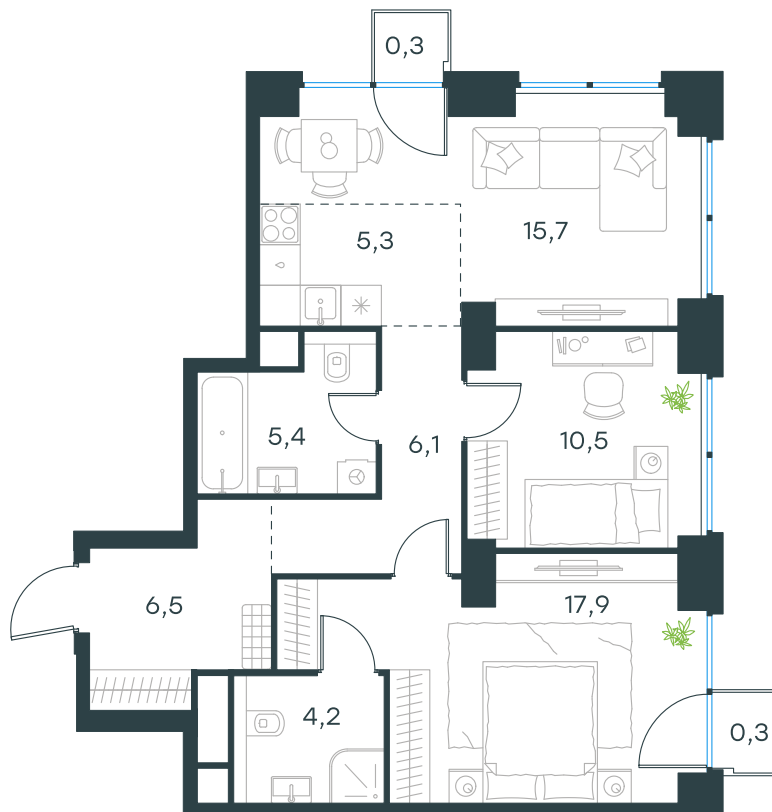

Благоустройство и фасады

Лобби

Планировка квартиры: 2-277

Характеристики

**3-КОМН.
квартира, 72,2 м²**

Выдача ключей: II квартал 2028

Проект	Level Звенигородская, этап 1
Этаж	20 из 64
Корпус	2
Тип отделки	Без отделки
Высота потолка	2,7 м
Цена за м²	334 858 руб.
Расположение	м.Звенигородская
Окна выходят	На окружающую застройку, город
Редкий формат	Несколько балконов