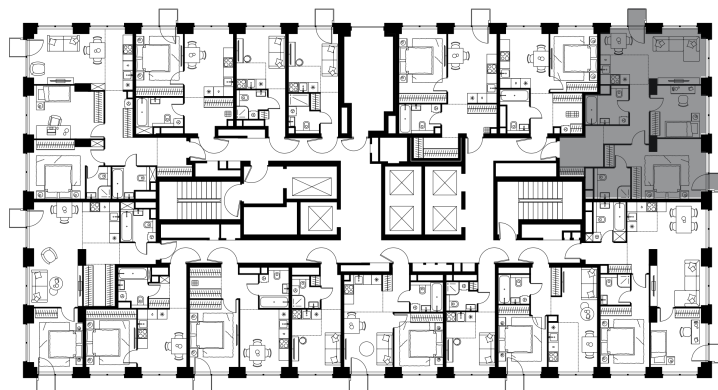

Квартиру можно купить онлайн!

Рассказываем, как купить онлайн на нашем сайте — просто отсканируйте QR-код

Смотреть на сайте

Отсканируйте QR-код и посмотрите эту квартиру на [Level.ru](https://level.ru)