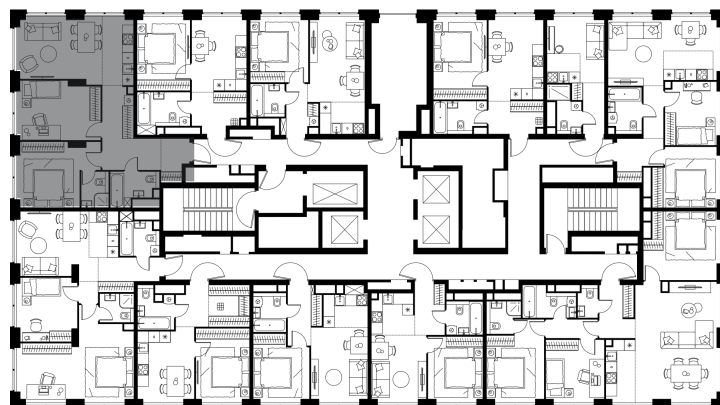

Квартиру можно купить онлайн!

Рассказываем, как купить онлайн на нашем сайте — просто отсканируйте QR-код

[Смотреть на сайте](#)

Отсканируйте QR-код и посмотрите эту квартиру на [Level.ru](https://level.ru)