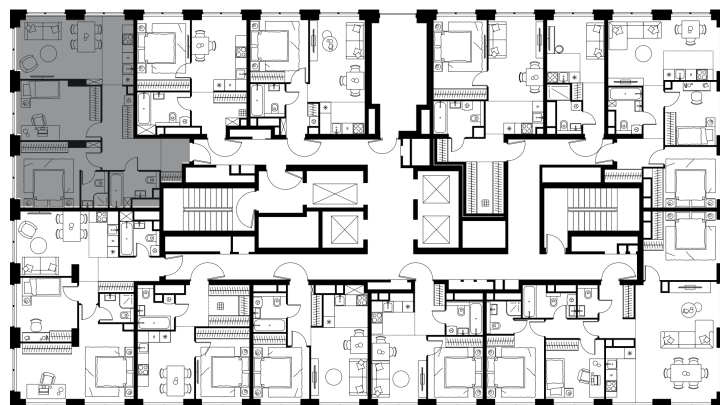

Квартиру можно купить онлайн!

Рассказываем, как купить онлайн на нашем сайте — просто отсканируйте QR-код

[Смотреть на сайте](#)

Отсканируйте QR-код и посмотрите эту квартиру на [Level.ru](https://level.ru)