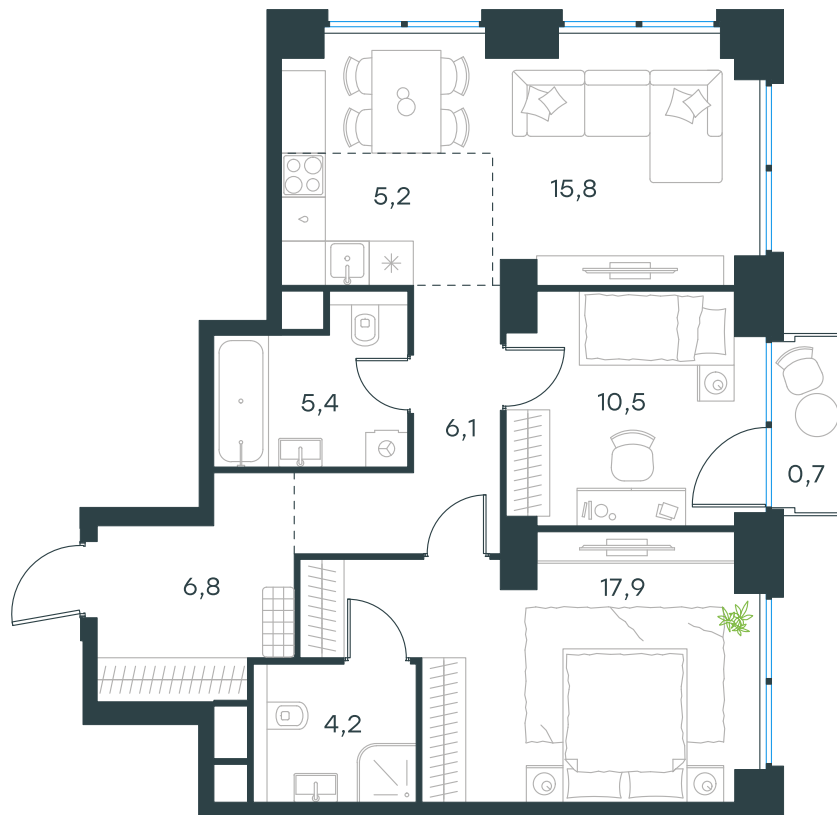

Благоустройство и фасады

Лобби

Планировка квартиры: 2-37

Характеристики

**3-КОМН.
квартира, 72,6 м²**

Выдача ключей: II квартал 2028

Проект	Level Звенигородская, этап 1
Этаж	4 из 64
Корпус	2
Тип отделки	Без отделки
Высота потолка	2,7 м
Цена за м²	315 234 руб.
Расположение	м.Звенигородская
Окна выходят	На двор, огибающую застройку