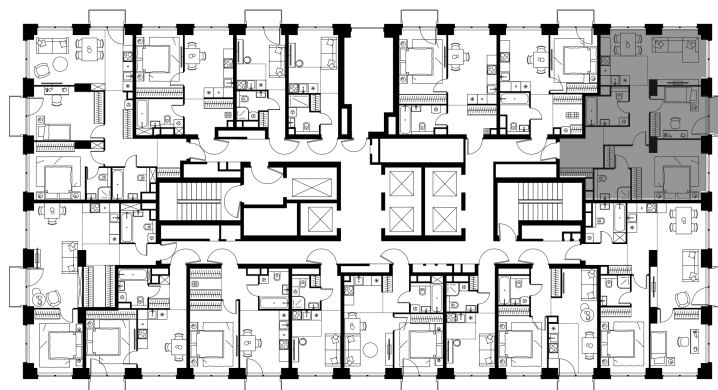

Квартиру можно купить онлайн!
Рассказываем, как купить онлайн на нашем сайте — просто отсканируйте QR-код

Смотреть на сайте
Отсканируйте QR-код и посмотрите эту квартиру на [Level.ru](https://level.ru)