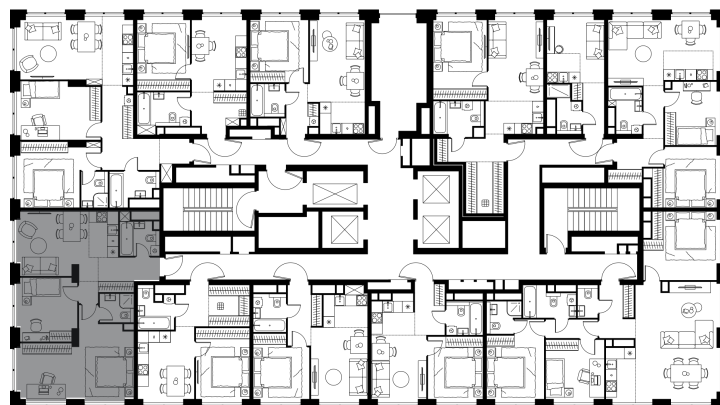

Квартиру можно купить онлайн!
Рассказываем, как купить онлайн на нашем сайте — просто отсканируйте QR-код

Смотреть на сайте
Отсканируйте QR-код и посмотрите эту квартиру на [Level.ru](https://level.ru)