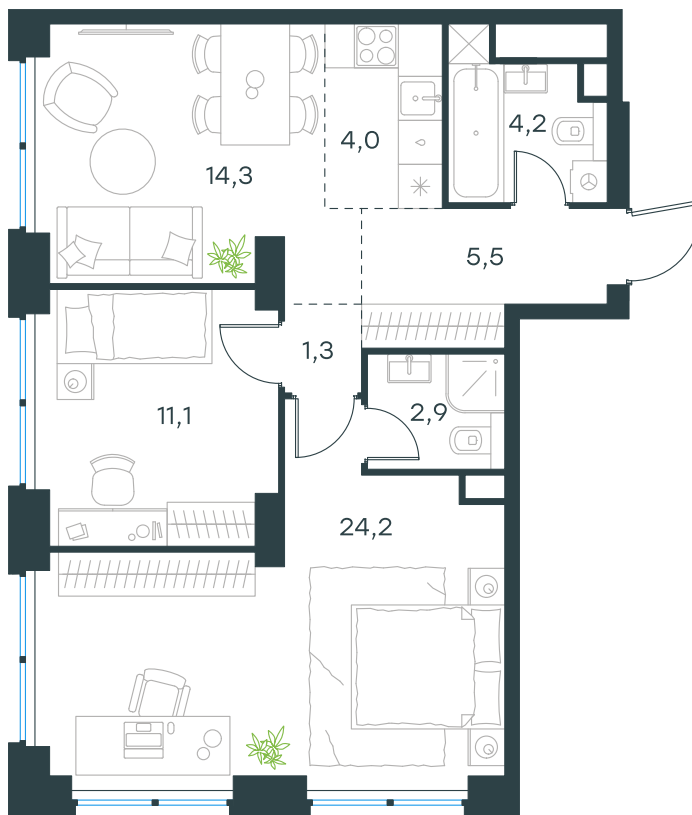

Благоустройство и фасады

Лобби

Планировка квартиры: 2-421

Характеристики

**3-комн.  
квартира, 67,5 м²**

Выдача ключей: II квартал 2028

Проект	Level Звенигородская, этап 1
Этаж	32 из 64
Корпус	2
Тип отделки	Без отделки
Высота потолка	2,7 м
Цена за м²	323 836 руб.
Расположение	м.Звенигородская
Окна выходят	На город