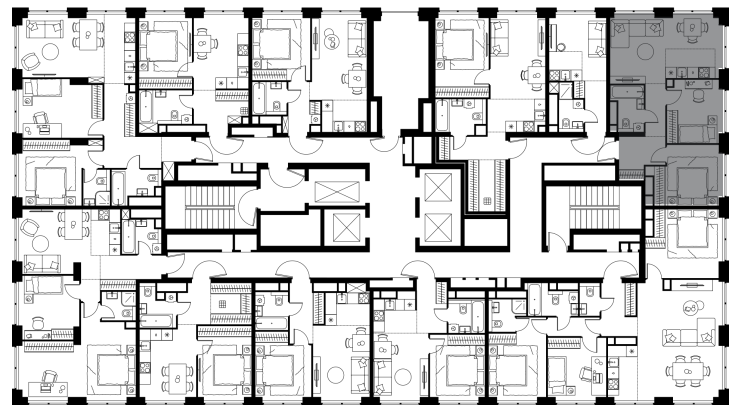

Планировка квартиры: 2-471

Характеристики

**3-КОМН.
квартира, 55,7 м²**

Выдача ключей: II квартал 2028

Проект	Level Звенигородская, этап 1
Этаж	37 из 64
Корпус	2
Тип отделки	Без отделки
Высота потолка	2,7 м
Цена за м²	398 966 руб.
Расположение	м.Звенигородская
Окна выходят	На город, реку

22 222 384 руб. С учетом - 35%
~~34 188 284 руб.~~

План этажа

Квартиру можно купить онлайн!

Рассказываем, как купить онлайн на нашем сайте — просто отсканируйте QR-код

[Смотреть на сайте](#)

Отсканируйте QR-код и посмотрите эту квартиру на [Level.ru](#)