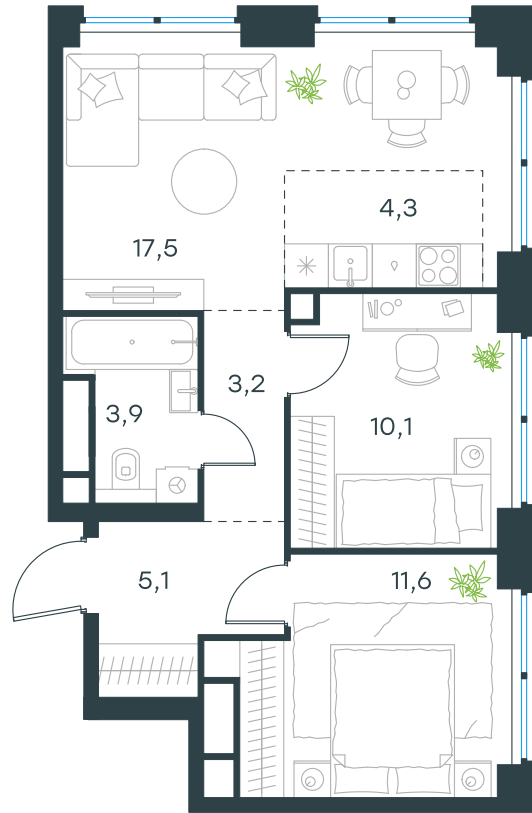

Благоустройство и фасады

Лобби

Планировка квартиры: 2-471

Характеристики

**3-КОМН.
квартира, 55,7 м²**

Выдача ключей: II квартал 2028

Проект	Level Звенигородская, этап 1
Этаж	37 из 64
Корпус	2
Тип отделки	Без отделки
Высота потолка	2,7 м
Цена за м²	398 966 руб.
Расположение	м.Звенигородская
Окна выходят	На город, реку