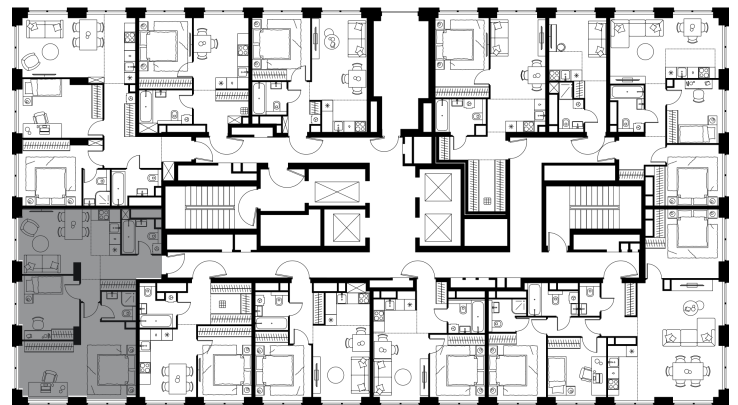

Квартиру можно купить онлайн!

Рассказываем, как купить онлайн на нашем сайте — просто отсканируйте QR-код

[Смотреть на сайте](#)

Отсканируйте QR-код и посмотрите эту квартиру на [Level.ru](#)