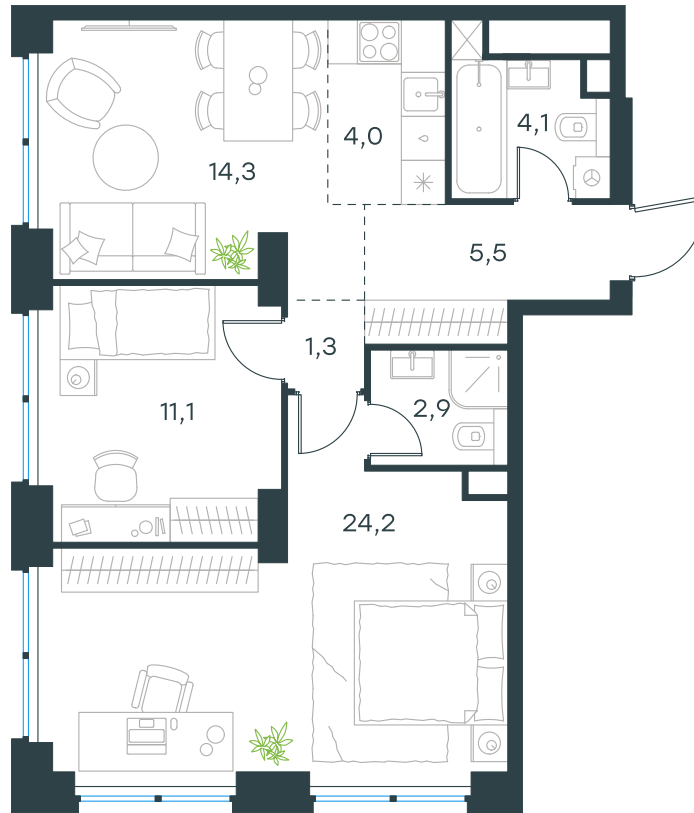

Благоустройство и фасады

Лобби

Планировка квартиры: 2-476

Характеристики

3-комн.
квартира, 67,4 м²

Выдача ключей: II квартал 2028

| | |
|----------------|------------------------------------|
| Проект | Level Звенигородская, этап 1 |
| Этаж | 37 из 64 |
| Корпус | 2 |
| Тип отделки | Без отделки |
| Высота потолка | 2,7 м |
| Цена за м² | 331 330 руб. |
| Расположение | м.Звенигородская |
| Окна выходят | На город, реку |