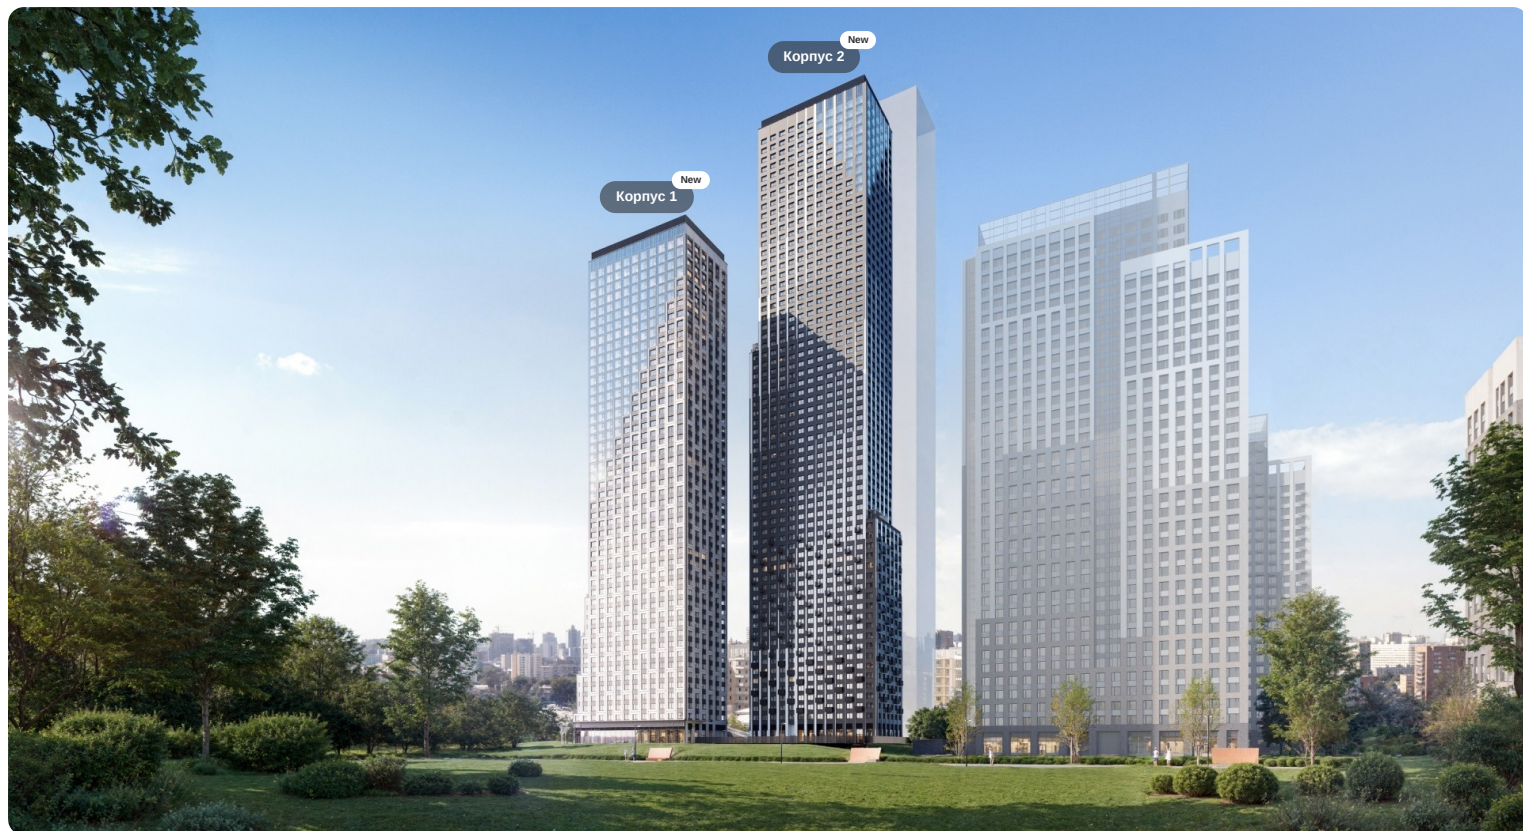

Level

Звенигородская,

этап 1

г. Москва, 3-й Силикатный пр.,
вл. 6

Level Звенигородская, этап 1

О проекте

Жилой комплекс классов бизнес и комфорт+ из трёх корпусов в престижном районе на северо-западе столицы.

Современная архитектура, близость к центру города, 1000 га парков в окружении.

Преимущества

- Престижный район Хорошёво-Мнёвники;
- 5 минут пешком до станции метро «Звенигородская» (в перспективе);
- 4 минуты на автомобиле до ТТК;
- Выразительная архитектура, вдохновлённая природой;
- Виды на реку, город и Москва-Сити;
- Закрытый безопасный двор 0,45 га;
- 20 вариантов планировочных решений.

Благоустройство и фасады

Лобби

Планировка квартиры: 2-488

Характеристики

**3-комн.
квартира, 69,9 м²**

Выдача ключей: II квартал 2028

Проект	Level Звенигородская, этап 1
Этаж	39 из 64
Корпус	2
Тип отделки	Без отделки
Высота потолка	2,7 м
Цена за м ²	334 133 руб.
Расположение	м.Звенигородская
Окна выходят	На город, двор