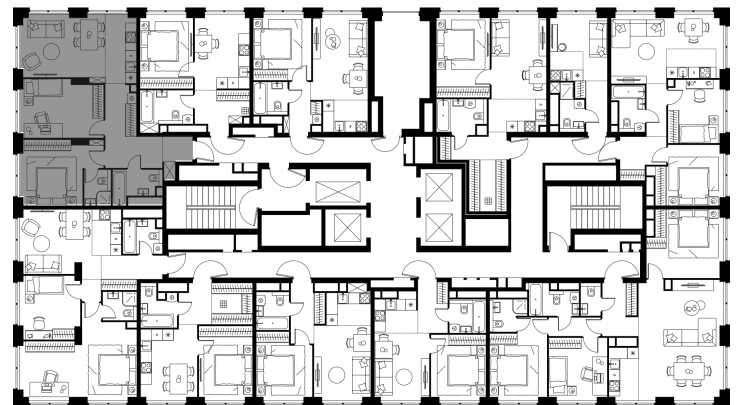

Квартиру можно купить онлайн!

Рассказываем, как купить онлайн на нашем сайте — просто отсканируйте QR-код

[Смотреть на сайте](#)

Отсканируйте QR-код и посмотрите эту квартиру на [Level.ru](https://level.ru)