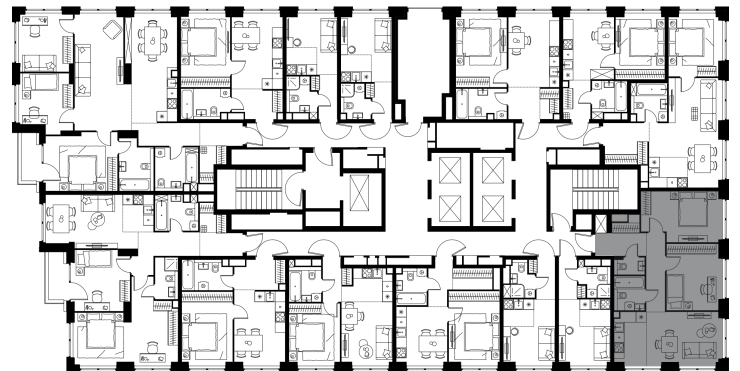

Квартиру можно купить онлайн!

Рассказываем, как купить онлайн на нашем сайте — просто отсканируйте QR-код

Смотреть на сайте

Отсканируйте QR-код и посмотрите эту квартиру на [Level.ru](https://level.ru)