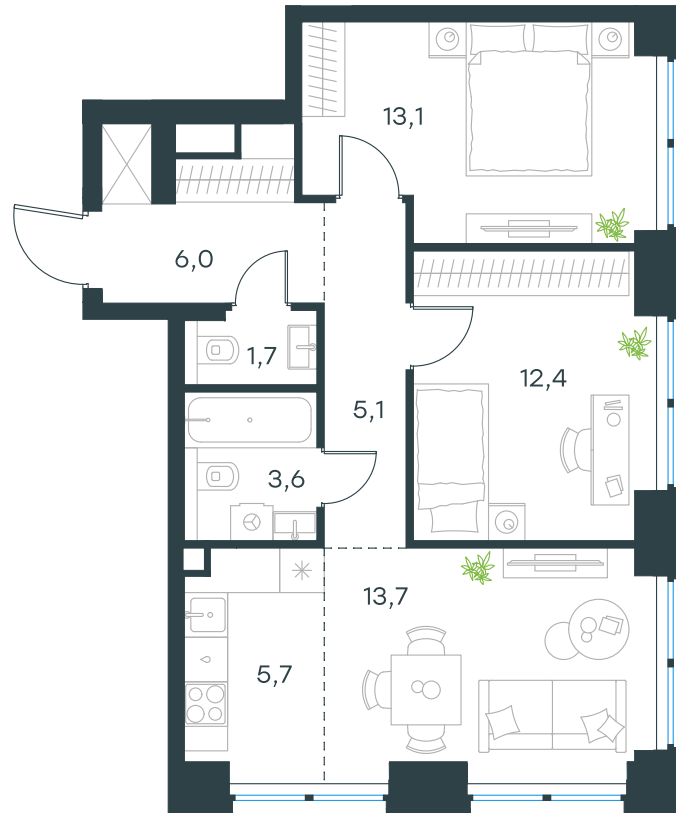

Благоустройство и фасады

Лобби

Планировка квартиры: 1-106

Характеристики

**3-КОМН.  
квартира, 61,3 м²**

Выдача ключей: II квартал 2028

Проект	Level Звенигородская, этап 1
Этаж	9 из 48
Корпус	1
Тип отделки	White box
Высота потолка	2,72 м
Цена за м²	380 543 руб.
Расположение	м.Звенигородская
Окна выходят	На окружающую застройку