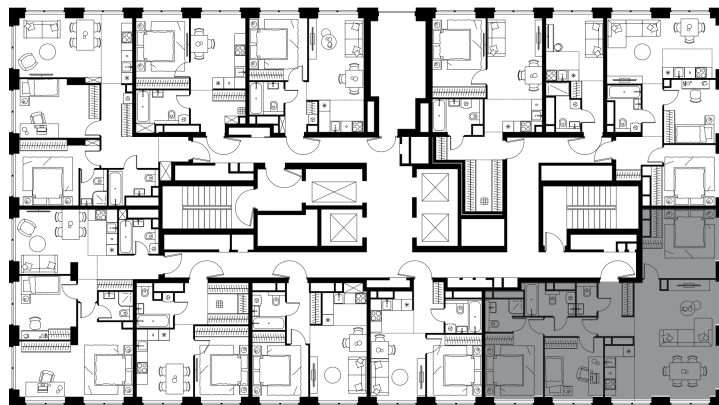

Квартиру можно купить онлайн!

Рассказываем, как купить онлайн на нашем сайте — просто отсканируйте QR-код

[Смотреть на сайте](#)

Отсканируйте QR-код и посмотрите эту квартиру на [Level.ru](#)