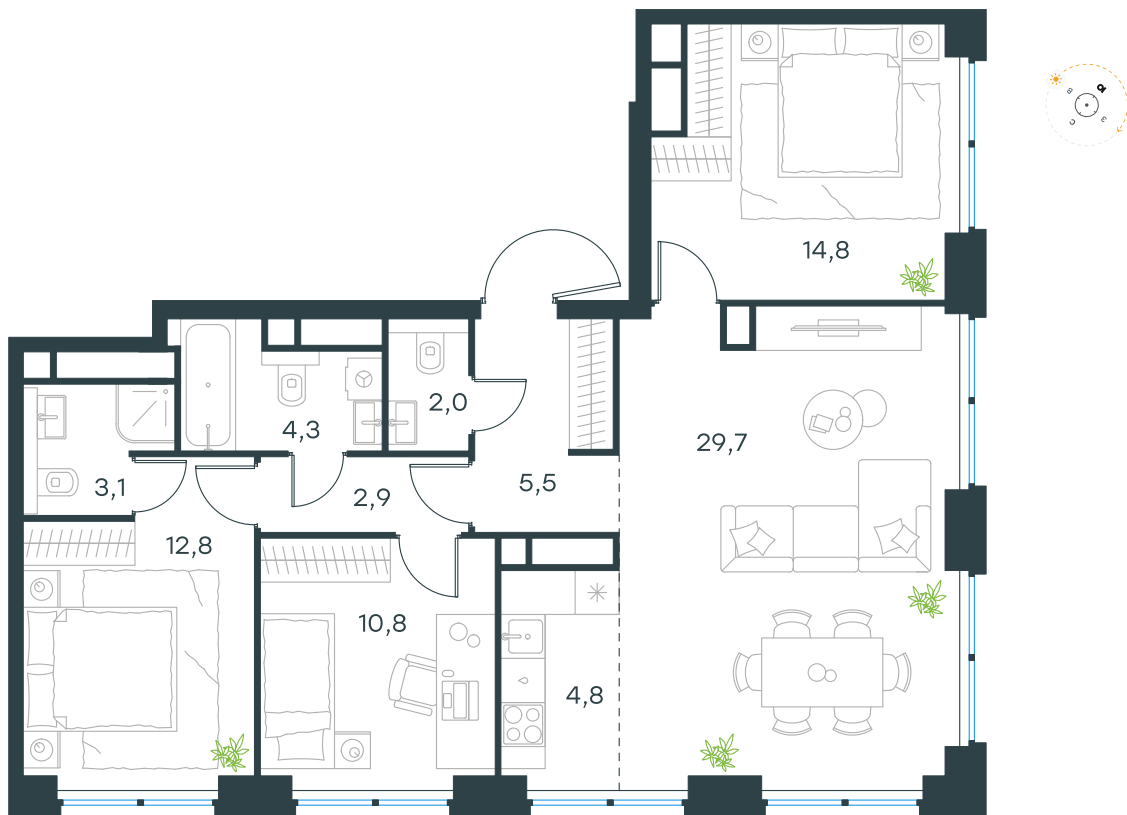

Благоустройство и фасады

Лобби

Планировка квартиры: 2-461

Характеристики

**4-КОМН.
квартира, 90,7 м²**

Выдача ключей: II квартал 2028

Проект	Level Звенигородская, этап 1
Этаж	36 из 64
Корпус	2
Тип отделки	Без отделки
Высота потолка	2,7 м
Цена за м²	335 764 руб.
Расположение	м.Звенигородская
Окна выходят	На реку, парк