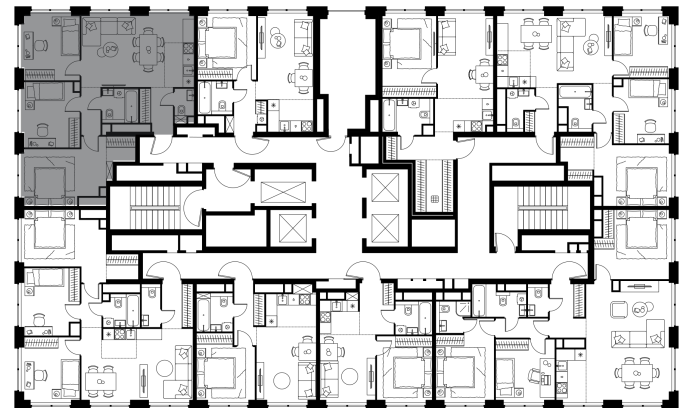

Квартиру можно купить онлайн!

Рассказываем, как купить онлайн на нашем сайте — просто отсканируйте QR-код

[Смотреть на сайте](#)

Отсканируйте QR-код и посмотрите эту квартиру на [Level.ru](#)