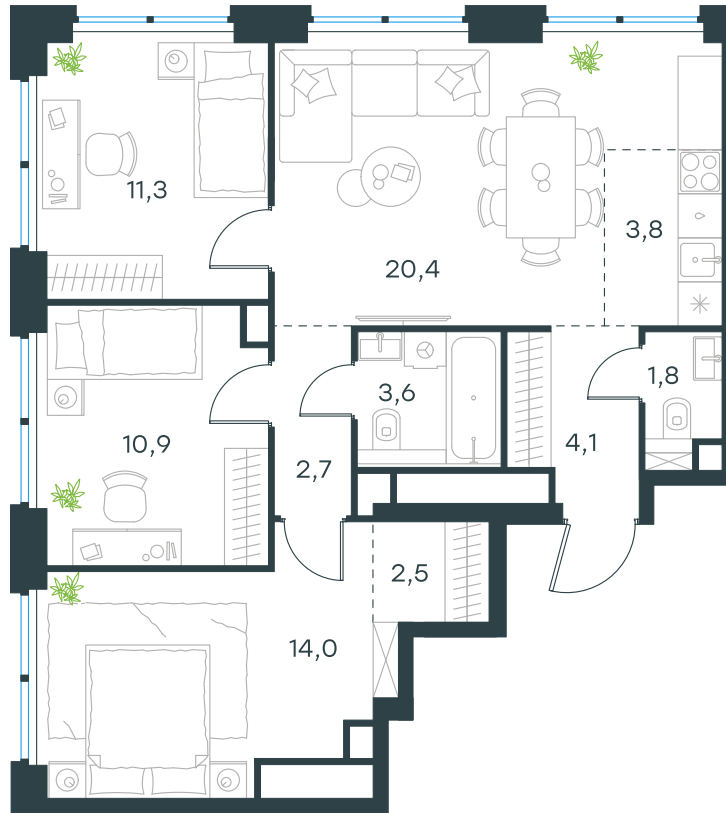

Благоустройство и фасады

Лобби

Планировка квартиры: 2-545

Характеристики

**4-комн.  
квартира, 75,1 м<sup>2</sup>**

Выдача ключей: II квартал 2028

Проект	Level Звенигородская, этап 1
Этаж	45 из 64
Корпус	2
Тип отделки	Без отделки
Высота потолка	2,7 м
Цена за м <sup>2</sup>	329 296 руб.
Расположение	м.Звенигородская
Окна выходят	На двор, город