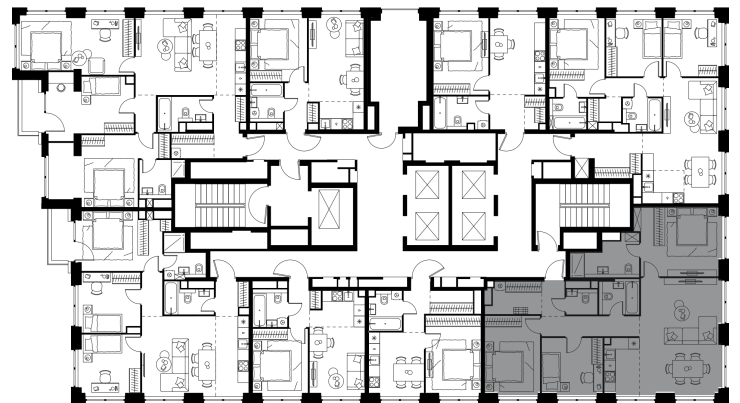

Квартиру можно купить онлайн!

Рассказываем, как купить онлайн на нашем сайте — просто отсканируйте QR-код

[Смотреть на сайте](#)

Отсканируйте QR-код и посмотрите эту квартиру на [Level.ru](#)