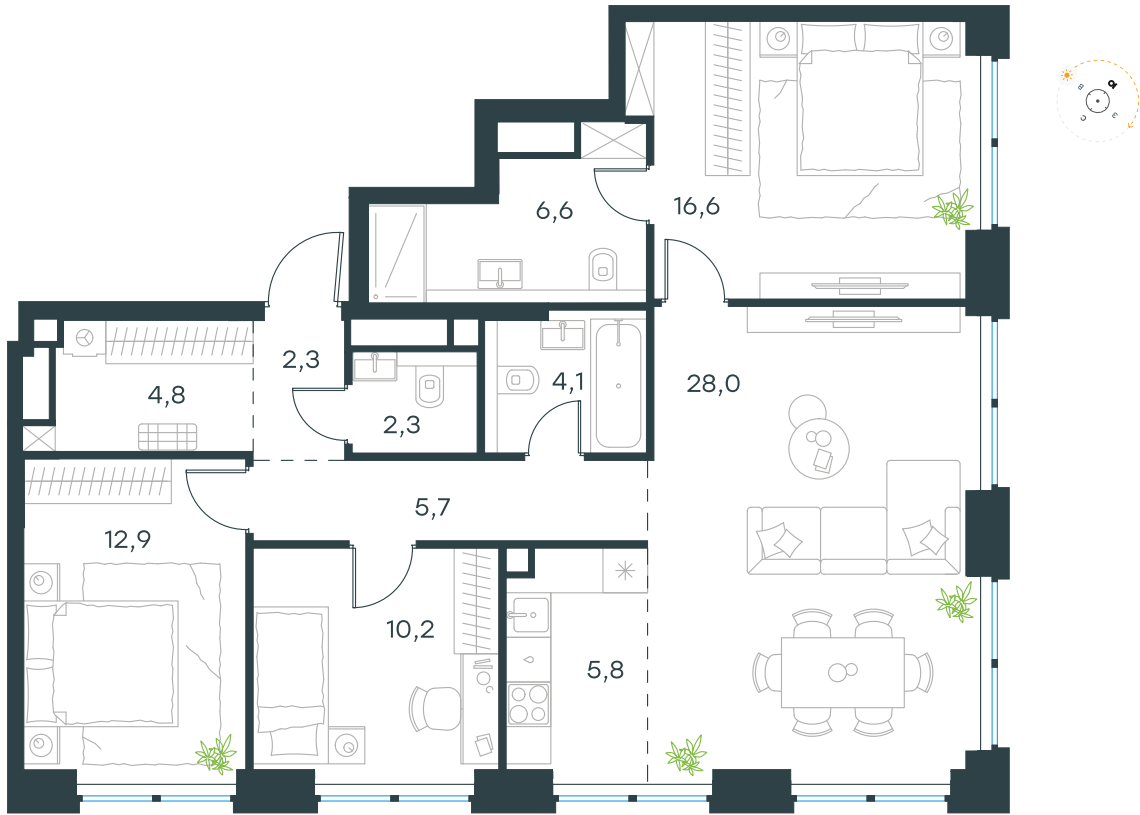

Благоустройство и фасады

Лобби

Планировка квартиры: 1-237

Характеристики

**4-комн.
квартира, 99,3 м²**

Выдача ключей: II квартал 2028

Проект	Level Звенигородская, этап 1
Этаж	19 из 48
Корпус	1
Тип отделки	White box
Высота потолка	2,72 м
Цена за м ²	344 429 руб.
Расположение	м.Звенигородская
Окна выходят	На город