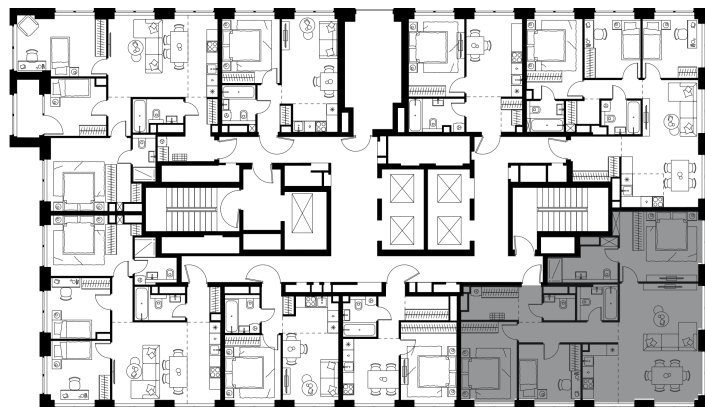

Квартиру можно купить онлайн!
Рассказываем, как купить онлайн на нашем сайте — просто отсканируйте QR-код

Смотреть на сайте
Отсканируйте QR-код и посмотрите эту квартиру на [Level.ru](https://level.ru)