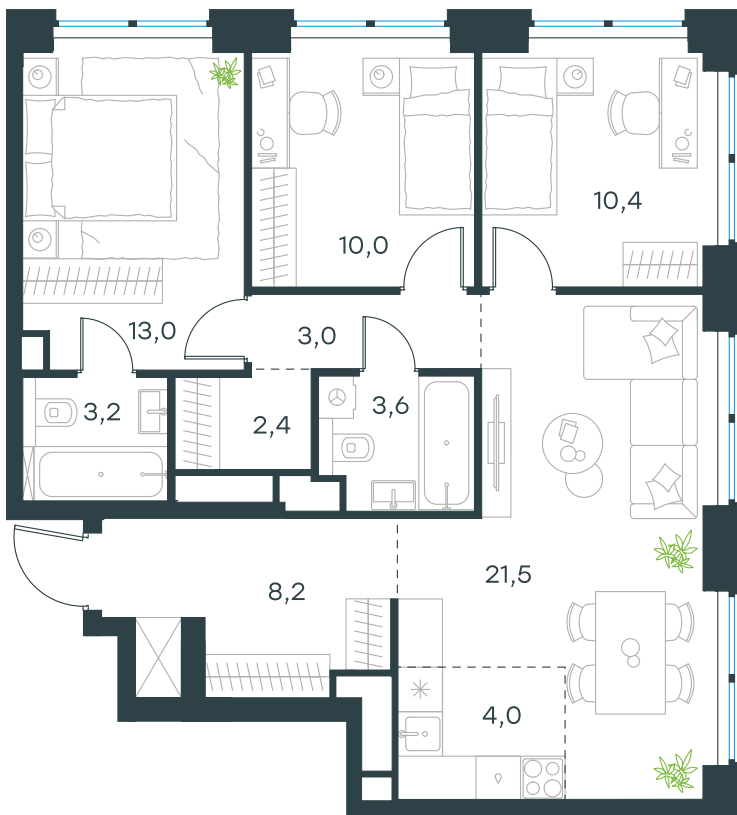

Благоустройство и фасады

Лобби

Планировка квартиры: 1-276

Характеристики

**4-комн.  
квартира, 79,3 м<sup>2</sup>**

Выдача ключей: II квартал 2028

Проект	Level Звенигородская, этап 1
Этаж	24 из 48
Корпус	1
Тип отделки	White box
Высота потолка	2,72 м
Цена за м <sup>2</sup>	332 840 руб.
Расположение	м.Звенигородская
Окна выходят	На город, двор