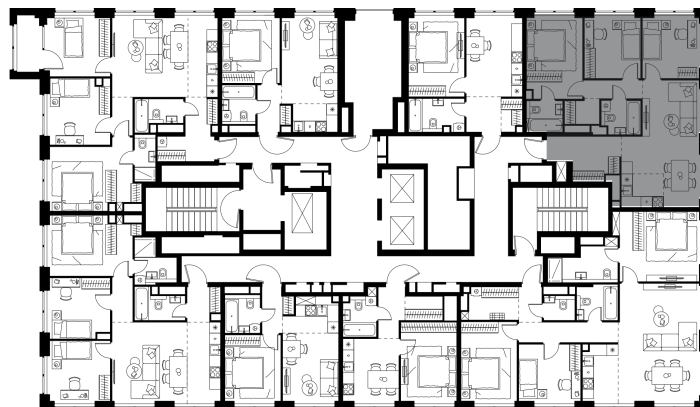

Квартиру можно купить онлайн!

Рассказываем, как купить онлайн на нашем сайте — просто отсканируйте QR-код

[Смотреть на сайте](#)

Отсканируйте QR-код и посмотрите эту квартиру на [Level.ru](https://level.ru)