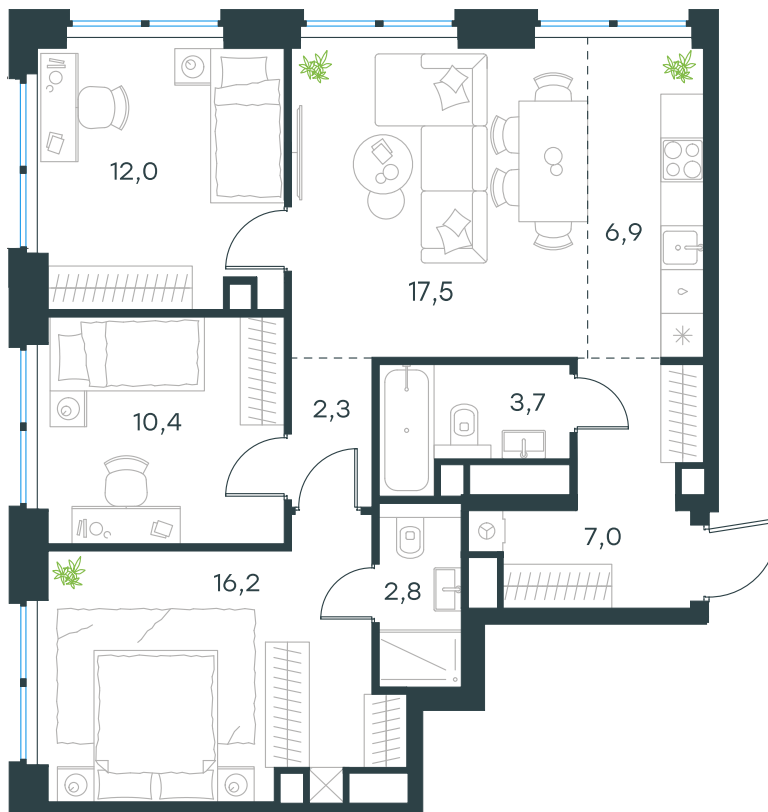

Благоустройство и фасады

Лобби

Планировка квартиры: 1-289

Характеристики

**4-комн.
квартира, 78,8 м²**

Выдача ключей: II квартал 2028

Проект	Level Звенигородская, этап 1
Этаж	26 из 48
Корпус	1
Тип отделки	White box
Высота потолка	2,72 м
Цена за м²	341 491 руб.
Расположение	м.Звенигородская
Окна выходят	На город