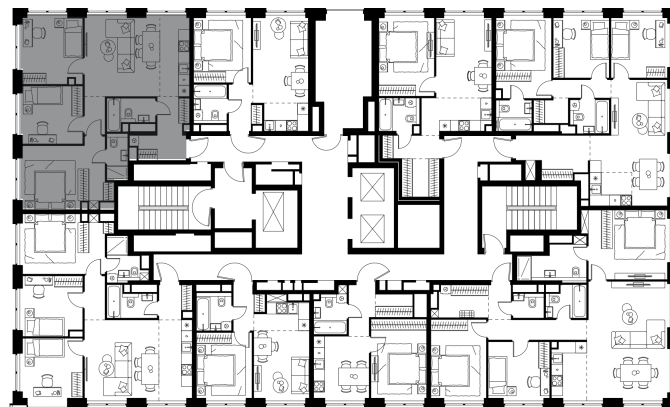

Квартиру можно купить онлайн!

Рассказываем, как купить онлайн на нашем сайте — просто отсканируйте QR-код

[Смотреть на сайте](#)

Отсканируйте QR-код и посмотрите эту квартиру на [Level.ru](https://level.ru)