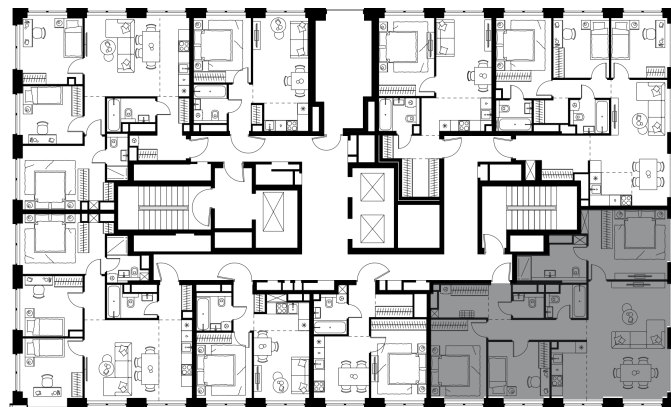

Квартиру можно купить онлайн!

Рассказываем, как купить онлайн на нашем сайте — просто отсканируйте QR-код

[Смотреть на сайте](#)

Отсканируйте QR-код и посмотрите эту квартиру на [Level.ru](https://level.ru)