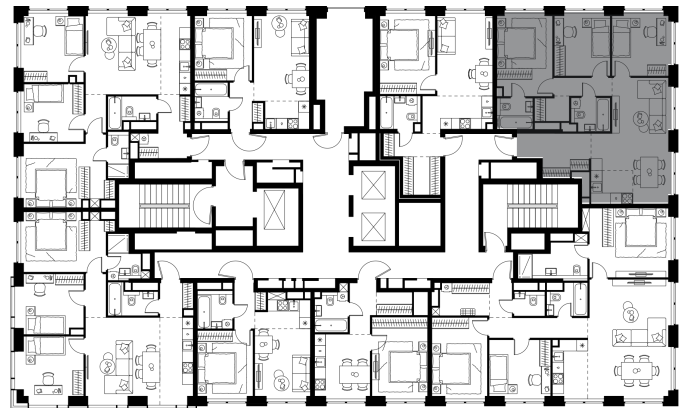

Квартиру можно купить онлайн!

Рассказываем, как купить онлайн на нашем сайте — просто отсканируйте QR-код

[Смотреть на сайте](#)

Отсканируйте QR-код и посмотрите эту квартиру на [Level.ru](https://level.ru)