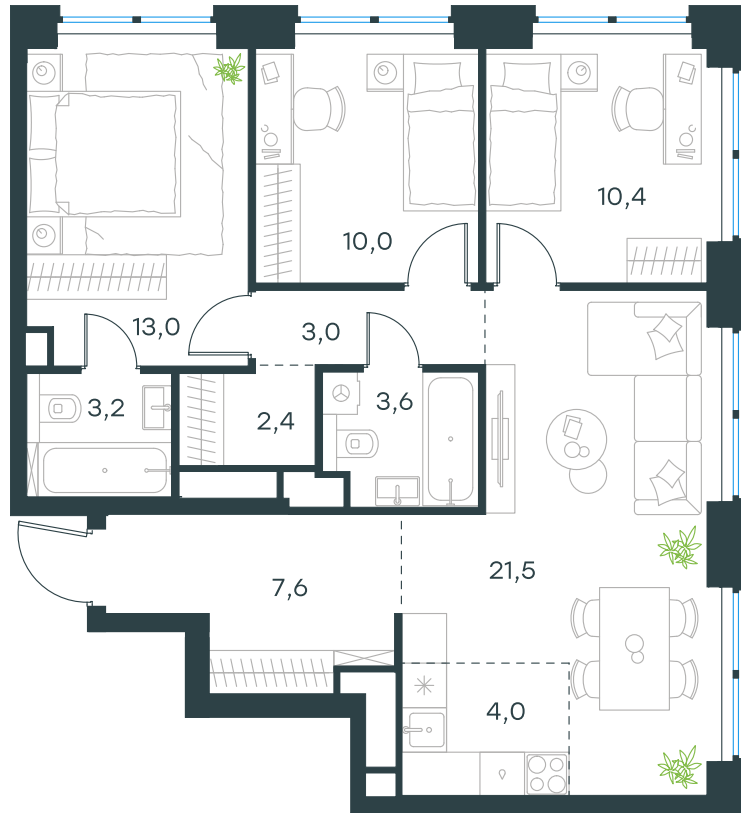

Благоустройство и фасады

Лобби

Планировка квартиры: 1-324

Характеристики

**4-комн.
квартира, 78,7 м²**

Выдача ключей: II квартал 2028

Проект	Level Звенигородская, этап 1
Этаж	30 из 48
Корпус	1
Тип отделки	White box
Высота потолка	2,72 м
Цена за м ²	336 511 руб.
Расположение	м.Звенигородская
Окна выходят	На город, двор