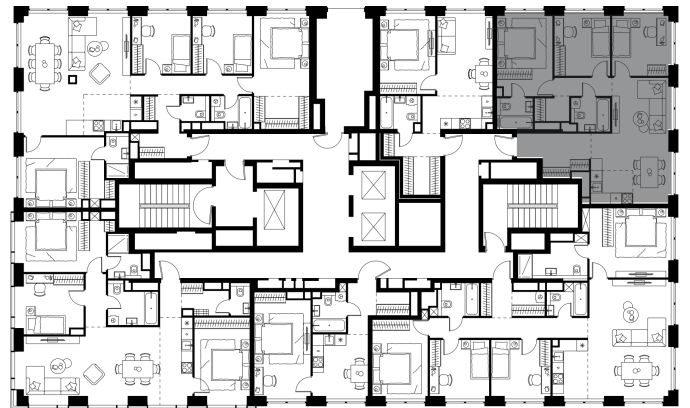

Квартиру можно купить онлайн!

Рассказываем, как купить онлайн на нашем сайте — просто отсканируйте QR-код

[Смотреть на сайте](#)

Отсканируйте QR-код и посмотрите эту квартиру на [Level.ru](#)