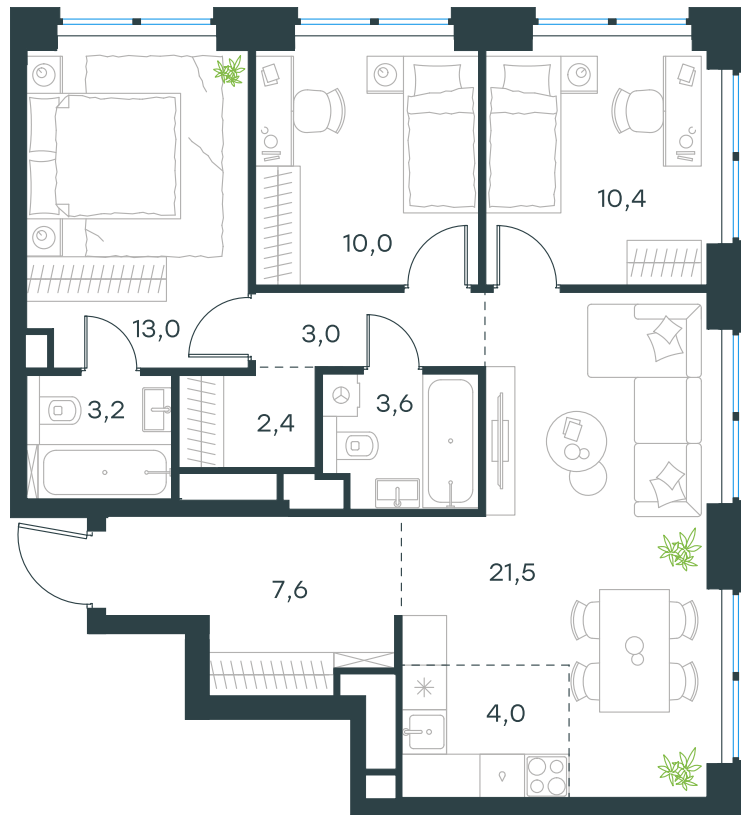

Благоустройство и фасады

Лобби

Планировка квартиры: 1-339

Характеристики

**4-КОМН.  
квартира, 78,7 м<sup>2</sup>**

Выдача ключей: II квартал 2028

Проект	Level Звенигородская, этап 1
Этаж	32 из 48
Корпус	1
Тип отделки	White box
Высота потолка	2,72 м
Цена за м <sup>2</sup>	337 624 руб.
Расположение	м.Звенигородская
Окна выходят	На город, двор