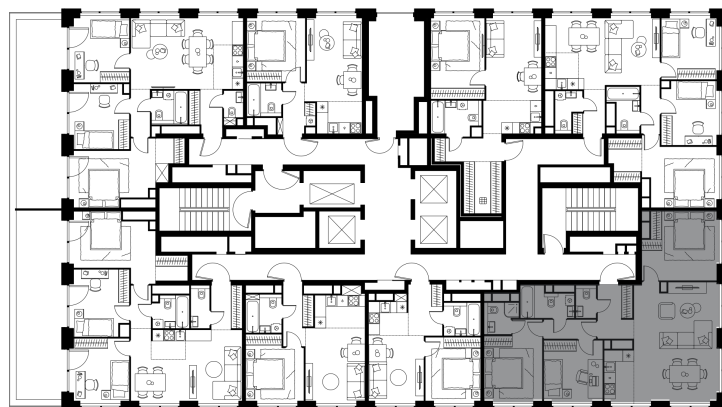

Квартиру можно купить онлайн!

Рассказываем, как купить онлайн на нашем сайте — просто отсканируйте QR-код

[Смотреть на сайте](#)

Отсканируйте QR-код и посмотрите эту квартиру на [Level.ru](#)